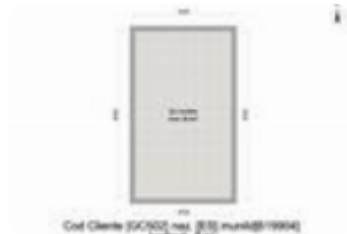

Ref.: 619904

24.990 €

Terrenos en venta en Ingenio Ingenio

Tipología:	Terrenos
Superficie:	11.000 m2 construidos
Subtipología:	Ter. agrícola

Este inmueble está exento de clase energética

Se vende terreno rústico de 11.000 metros cuadrados ubicado en la tranquila y natural zona de El Sequero, un entorno de montaña que destaca por su belleza paisajística y su gran potencial agrícola. La finca se encuentra en una ladera con suave pendiente, lo que le proporciona una excelente exposición solar durante todo el día, ideal para cultivos de diversa índole como frutales, viñedos, huertos ecológicos o incluso proyectos sostenibles. Su suelo fértil y bien drenado lo convierte en una opción especialmente atractiva para quienes desean iniciar o expandir una actividad agrícola en un entorno rural y productivo. El acceso al terreno es cómodo y directo, mediante camino rural en buen estado, lo que facilita el transporte de materiales, maquinaria o cosechas sin dificultad. Además, su ubicación en plena naturaleza garantiza un ambiente de absoluta tranquilidad, libre de ruidos y rodeado de vegetación autóctona, lo que lo convierte también en un lugar perfecto para el descanso, el retiro o incluso el desarrollo de una finca recreativa o de agroturismo, siempre dentro del marco legal correspondiente. Se trata, sin duda, de una excelente oportunidad tanto para pequeños pr [...]