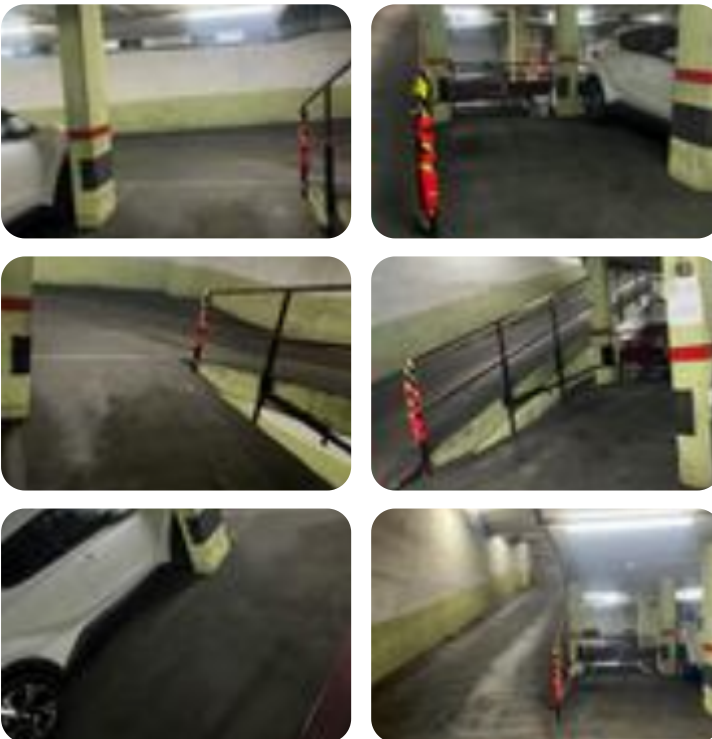

Ref.: 624470

14.990 €

Box/plaza de garaje en venta en Horta Guinardó

El Carmel, Barcelona

Tipología:	Box/Plaza De Garaje
Superficie:	10 m2 construidos
Subtipología:	Plaza de garaje
Planta:	-1

Este inmueble está exento de clase energética

Plaza de parking para coche estándar en el carmel, acceso a la plaza con ascensor.

Abre el QR para más información sobre el inmueble