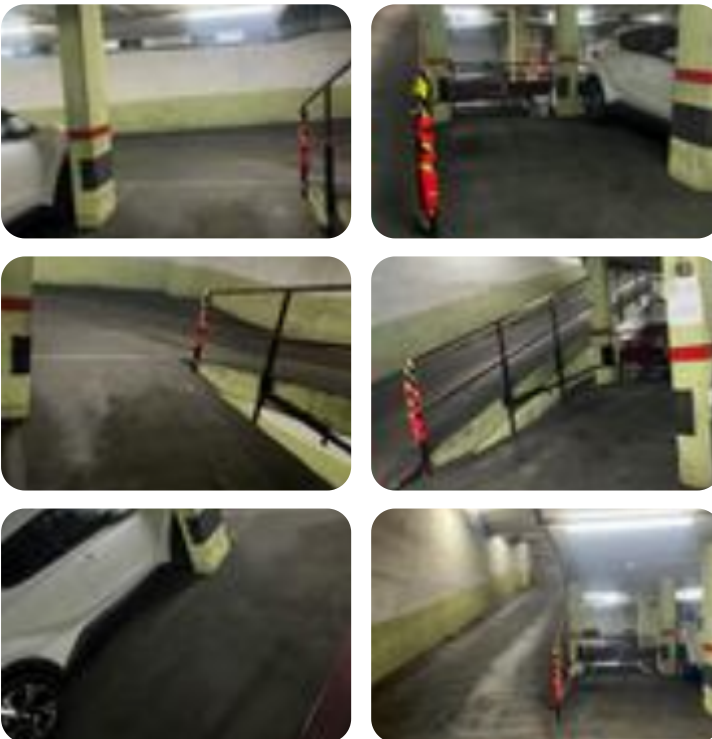

## Box/plaza de garaje en venta en Horta Guinardó

El Carmel, Barcelona

<b>Tipología:</b>	Box/Plaza De Garaje
<b>Superficie:</b>	10 m2 construidos
<b>Subtipología:</b>	Plaza de garaje
<b>Planta:</b>	-1

Este inmueble está exento de clase energética

Plaza de parking para coche estándar en el carmel, acceso a la plaza con ascensor.

Abre el QR para más información sobre el inmueble