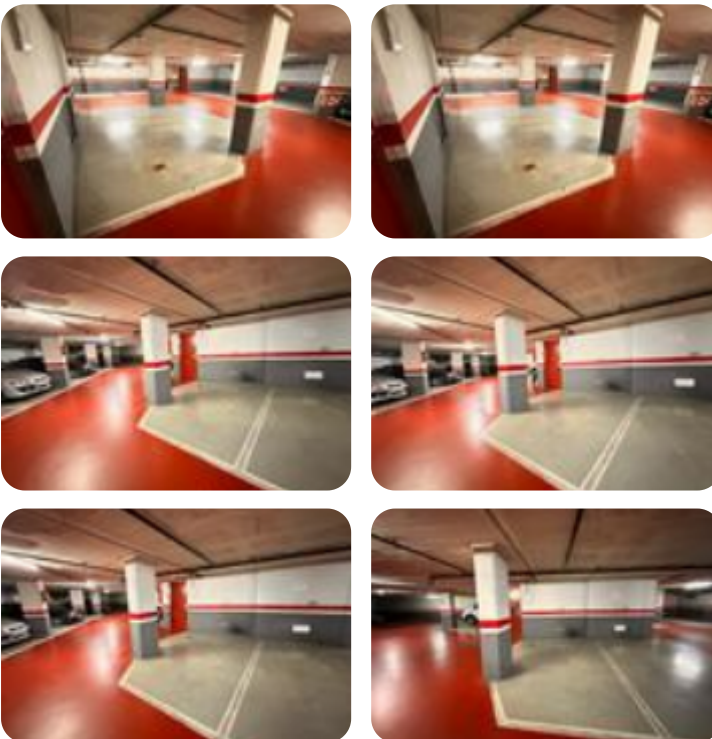

Ref.: 631651

12.900 €

Box/plaza de garaje en venta en Eixample

La Sagrada Família, Barcelona

Tipología:	Box/Plaza De Garaje
Superficie:	13 m2 construidos
Subtipología:	Plaza de garaje
Planta:	-3

Este inmueble está exento de clase energética

Plaza de aparcamiento para coche mediano y moto en Sagrada Familia! Se vende plaza de parking con capacidad para coche mediano y moto, ubicada en finca joven en la calle Mallorca, esquina con Padilla. De fácil acceso y buena maniobrabilidad, ideal para el día a día en una zona con alta demanda de aparcamiento. Para más información o concertar una visita, no dude en contactarnos.