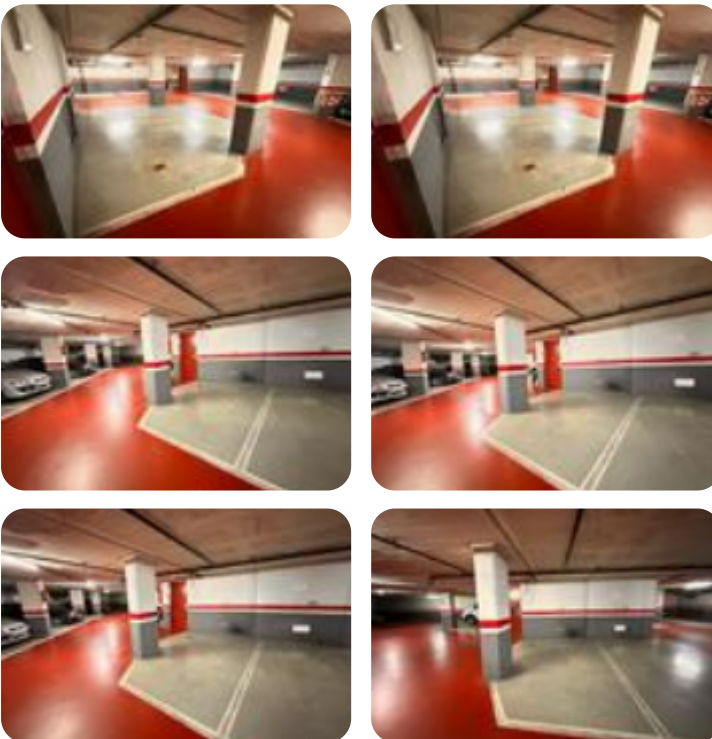

Ref.: 631651

**11.900 €****Box/plaza de garaje en venta en Eixample**

La Sagrada Família, Barcelona

<b>Tipología:</b>	Box/Plaza De Garaje
<b>Superficie:</b>	13 m2 construidos
<b>Subtipología:</b>	Plaza de garaje
<b>Planta:</b>	-3

Este inmueble está exento de clase energética

Plaza de aparcamiento para coche mediano y moto en Sagrada Familia! Se vende plaza de parking con capacidad para coche mediano y moto, ubicada en finca joven en la calle Mallorca, esquina con Padilla. De fácil acceso y buena maniobrabilidad, ideal para el día a día en una zona con alta demanda de aparcamiento. Para más información o concertar una visita, no dude en contactarnos.