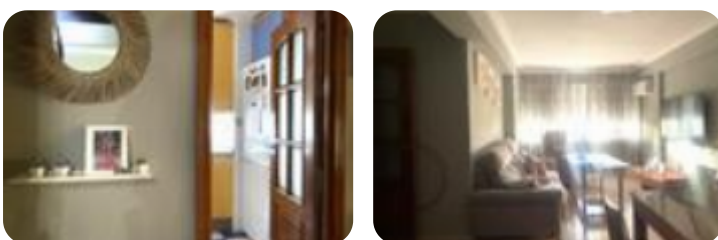

Ref.: 636135

139.999 €**Piso en venta en Cerro Amate
Rochelambert, Sevilla**

Tipología:	Piso
Superficie:	77 m2 construidos
Dormitorios:	3
Subtipología:	3 dormitorios

Este inmueble está esperando clase energética

Barriada de Rochelambert. Piso reformado en C/ Puerto de Los Alazores. La vivienda está distribuida en hall de entrada, 3 habitaciones, amplio salón-comedor al que se le ha añadido la terraza, cocina y baño con placa ducha. Cuenta con amplios armarios empotrados en la habitación principal y una de las individuales, también con aire acondicionado en el salón y en la habitación principal. Muy luminoso y en perfecto estado para entrar a vivir, ideal como para inversión como para quien busque la vivienda ideal para vivir. Cuenta con una excelente ubicación en la barriada de Rochelambert, a 4 minutos de la parada de metro de Amate, muy cerca de paradas de bus también, colegios e institutos de la zona. Junto a la zona comercial de la barriada donde nos podemos encontrar gran variedad de comercios y distintas entidades bancarias. Muy cerca de la Ronda del Tamarguillo y del Parque Amate.