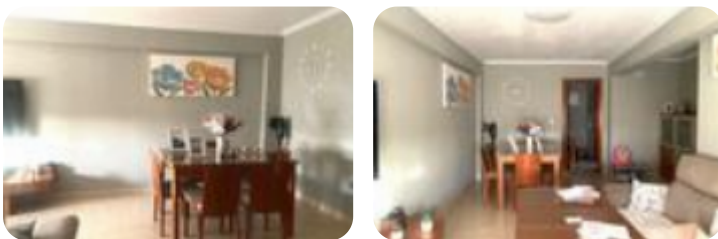

Ref.: 636135

139.999 €**Piso en venta en Cerro Amate
Rochelambert, Sevilla**

Tipología:	Piso
Superficie:	77 m2 construidos
Dormitorios:	3
Subtipología:	3 dormitorios

Este inmueble está esperando clase energética

Barriada de Rochelambert. Piso reformado en C/ Puerto de Los Alazores. La vivienda está distribuida en hall de entrada, 3 habitaciones, amplio salón-comedor al que se le ha añadido la terraza, cocina y baño con placa ducha. Cuenta con amplios armarios empotrados en la habitación principal y una de las individuales, también con aire acondicionado en el salón y en la habitación principal. Muy luminoso y en perfecto estado para entrar a vivir, ideal como para inversión como para quien busque la vivienda ideal para vivir. Cuenta con una excelente ubicación en la barriada de Rochelambert, a 4 minutos de la parada de metro de Amate, muy cerca de paradas de bus también, colegios e institutos de la zona. Junto a la zona comercial de la barriada donde nos podemos encontrar gran variedad de comercios y distintas entidades bancarias. Muy cerca de la Ronda del Tamarguillo y del Parque Amate.