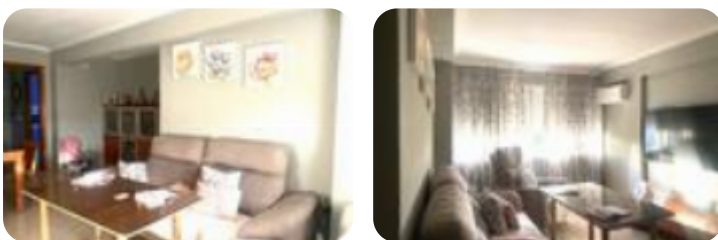

Ref.: 636135

139.999 €**Piso en venta en Cerro Amate
Rochelambert, Sevilla**

Tipología:	Piso
Superficie:	77 m2 construidos
Dormitorios:	3
Subtipología:	3 dormitorios

Este inmueble está esperando clase energética

Barriada de Rochelambert. Piso reformado en C/ Puerto de Los Alazores. La vivienda está distribuida en hall de entrada, 3 habitaciones, amplio salón-comedor al que se le ha añadido la terraza, cocina y baño con placa ducha. Cuenta con amplios armarios empotrados en la habitación principal y una de las individuales, también con aire acondicionado en el salón y en la habitación principal. Muy luminoso y en perfecto estado para entrar a vivir, ideal como para inversión como para quien busque la vivienda ideal para vivir. Cuenta con una excelente ubicación en la barriada de Rochelambert, a 4 minutos de la parada de metro de Amate, muy cerca de paradas de bus también, colegios e institutos de la zona. Junto a la zona comercial de la barriada donde nos podemos encontrar gran variedad de comercios y distintas entidades bancarias. Muy cerca de la Ronda del Tamarguillo y del Parque Amate.