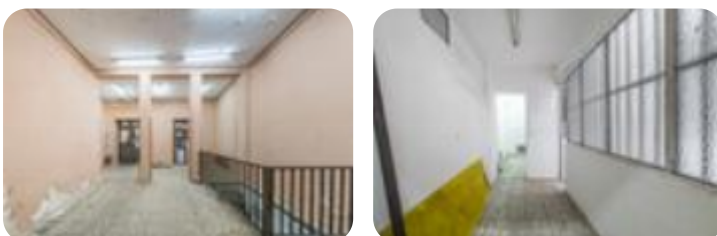

Ref.: 637462

1.800 € / Mes**Local comercial en alquiler en Centro****Lavapiés - Embajadores, Madrid**

Tipología:	Local comercial
Superficie:	157 m2 construidos
Subtipología:	Local comercial

Este inmueble está esperando clase energética

Agencia inmobiliaria de Madrid-Tecnocasa Consulting Estudio Puerta de Toledo alquiler vivienda en el conocido barrio de 'La Latina'. Ofrece este local comercial en alquiler, situado a pie de calle en el emblemático barrio de La Latina, una de las zonas más auténticas y con mayor movimiento del centro de Madrid. El inmueble se distribuye en dos plantas: La principal, a nivel de calle, dispone de 2 entradas directas desde la vía pública, que aportan gran visibilidad y comodidad tanto para clientes como para la operativa del negocio. Esta planta cuenta con un amplio espacio diáfano, ideal para zona de atención al público o exposición, que conecta directamente con el almacén situado en la planta -1. En la planta inferior se encuentra un amplio almacén, perfecto para zona de stock, oficina interna o área de trabajo complementaria. Gracias a su distribución funcional y su versatilidad, este local es ideal para negocios comerciales, tiendas especializadas o pequeños servicios profesionales. Su ubicación es inmejorable: en pleno barrio de La Latina, a pocos pasos de la Plaza de la Cebada, la Puerta de Toledo, una zona con gran tránsito peatonal y excelente proyección comercial. E [...]