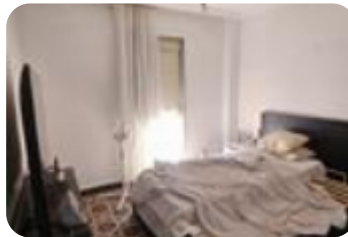

Ref.: 639873

225.000 €**Casa en venta en Santa Justa -
Miraflores - Cruz Roja**

Arroyo - Santa Justa, Sevilla

Tipología:	Casa
Superficie:	221 m2 construidos
Dormitorios:	6
Subtipología:	Casa adosada

Eficiencia energética: **E** 232,72 kWh/m² añoEmisiones: **E** 46.60 Kg CO₂/m² año

¡Gran oportunidad en Árbol Gordo, Sevilla! Este amplio chalet adosado de 221 m² es ideal para quienes buscan un hogar con múltiples posibilidades. Con 8 habitaciones y 3 baños, hay espacio suficiente para toda la familia o para crear un estudio y una oficina en casa. La terraza ofrece vistas encantadoras, perfecta para disfrutar de las tardes soleadas, mientras que los balcones exteriores añaden un toque especial al ambiente.