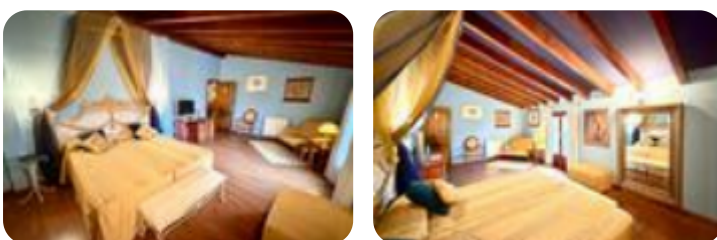

Ref.: 640772

590.000 €

Casa en venta en C. Cervantes Sigüenza

Tipología:	Casa
Superficie:	502 m2 construidos
Dormitorios:	8
Subtipología:	Casa independiente
Planta:	3

Este inmueble está esperando clase energética

AGENCIA INMOBILIARIA TECNOCASA SIGÜENZA VENDE:

EXCLUSIVA CASA RURAL, ideal tanto como vivienda familiar de grandes dimensiones como para proyecto turístico o inversión, ubicada en un entorno tranquilo y natural. La vivienda cuenta con 502 m² construidos, distribuidos en 3 plantas, sobre una parcela de 364 m². Dispone de 8 amplias habitaciones y 10 baños, lo que garantiza comodidad, privacidad y múltiples posibilidades de uso. Las habitaciones, de tipo suite, tienen más de 20 m², y cuentan con jacuzzi y/o chimenea en cada una de ellas, además de las comodidades más modernas como TV, Wi-Fi, calefacción, entre otras. Entre sus características destacan un salón con chimenea, balcón, trastero, así como una excelente orientación norte-sur, que proporciona luminosidad durante todo el día. El inmueble fue restaurado en 2004 y se encuentra en perfecto estado de conservación. En el exterior, la propiedad ofrece un cuidado jardín privado y una piscina, ideales para el descanso y el disfrute al aire libre, añadiendo un gran valor tanto para uso residencial como turístico. Cuenta con licencia dual vigente como Hotel Rural (3 Espigas) y Restaurante Abierto al Público, lo que perm [...]