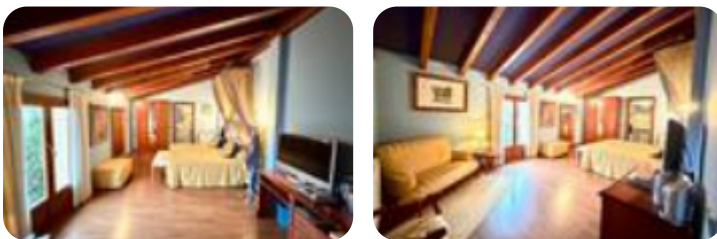

Ref.: 640772

590.000 €

Casa en venta en C. Cervantes Sigüenza

Tipología:	Casa
Superficie:	502 m2 construidos
Dormitorios:	8
Subtipología:	Casa independiente
Planta:	3

Este inmueble está esperando clase energética

AGENCIA INMOBILIARIA TECNOCASA SIGÜENZA VENDE:

EXCLUSIVA CASA RURAL, ideal tanto como vivienda familiar de grandes dimensiones como para proyecto turístico o inversión, ubicada en un entorno tranquilo y natural. La vivienda cuenta con 502 m² construidos, distribuidos en 3 plantas, sobre una parcela de 364 m². Dispone de 8 amplias habitaciones y 10 baños, lo que garantiza comodidad, privacidad y múltiples posibilidades de uso. Las habitaciones, de tipo suite, tienen más de 20 m², y cuentan con jacuzzi y/o chimenea en cada una de ellas, además de las comodidades más modernas como TV, Wi-Fi, calefacción, entre otras. Entre sus características destacan un salón con chimenea, balcón, trastero, así como una excelente orientación norte-sur, que proporciona luminosidad durante todo el día. El inmueble fue restaurado en 2004 y se encuentra en perfecto estado de conservación. En el exterior, la propiedad ofrece un cuidado jardín privado y una piscina, ideales para el descanso y el disfrute al aire libre, añadiendo un gran valor tanto para uso residencial como turístico. Cuenta con licencia dual vigente como Hotel Rural (3 Espigas) y Restaurante Abierto al Público, lo que perm [...]