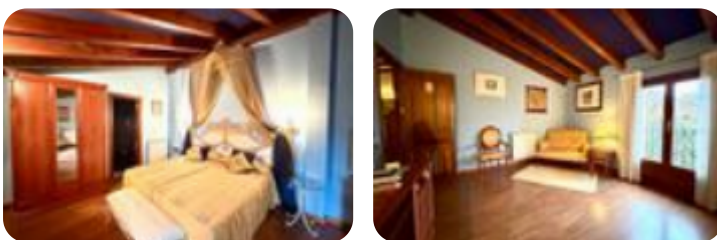

Ref.: 640772

590.000 €

Casa en venta en C. Cervantes Sigüenza

Tipología:	Casa
Superficie:	502 m2 construidos
Dormitorios:	8
Subtipología:	Casa independiente
Planta:	3

Este inmueble está esperando clase energética

AGENCIA INMOBILIARIA TECNOCASA SIGÜENZA VENDE:

EXCLUSIVA CASA RURAL, ideal tanto como vivienda familiar de grandes dimensiones como para proyecto turístico o inversión, ubicada en un entorno tranquilo y natural. La vivienda cuenta con 502 m² construidos, distribuidos en 3 plantas, sobre una parcela de 364 m². Dispone de 8 amplias habitaciones y 10 baños, lo que garantiza comodidad, privacidad y múltiples posibilidades de uso. Las habitaciones, de tipo suite, tienen más de 20 m², y cuentan con jacuzzi y/o chimenea en cada una de ellas, además de las comodidades más modernas como TV, Wi-Fi, calefacción, entre otras. Entre sus características destacan un salón con chimenea, balcón, trastero, así como una excelente orientación norte-sur, que proporciona luminosidad durante todo el día. El inmueble fue restaurado en 2004 y se encuentra en perfecto estado de conservación. En el exterior, la propiedad ofrece un cuidado jardín privado y una piscina, ideales para el descanso y el disfrute al aire libre, añadiendo un gran valor tanto para uso residencial como turístico. Cuenta con licencia dual vigente como Hotel Rural (3 Espigas) y Restaurante Abierto al Público, lo que perm [...]