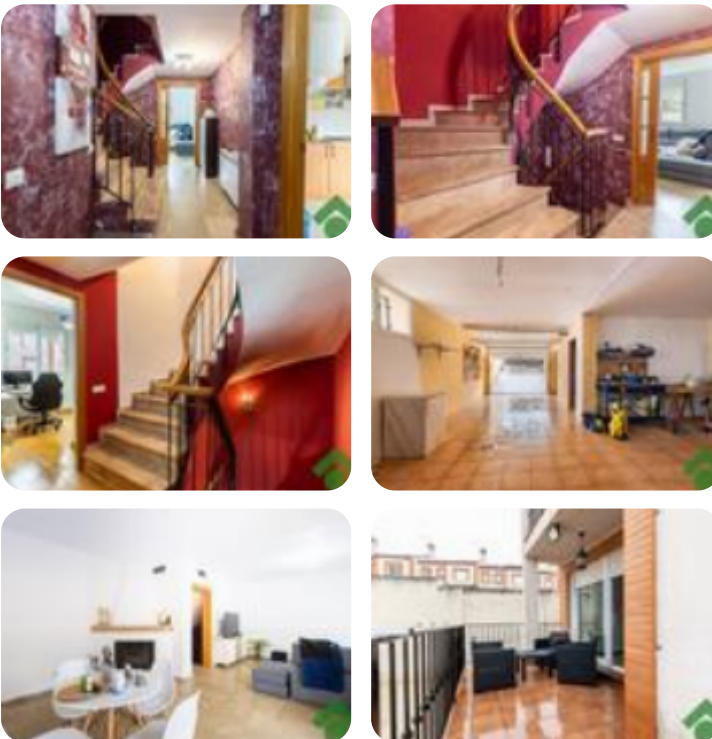

Ref.: 641781

214.900 €**Casa en venta en Atarfe****Atarfe**

Tipología:	Casa
Superficie:	227 m2 construidos
Subtipología:	Casa pareada

Este inmueble está esperando clase energética

¡Descubre tu nuevo hogar en la exclusiva urbanización Señorío de Cubillas! Esta impresionante casa pareada de 227 m² construidos es ideal para quienes buscan comodidad y estilo. Con 3 amplios dormitorios y un dormitorio principal que cuenta con baño en suite, cada rincón de esta propiedad está diseñado para ofrecer el máximo confort. Además, dispone de 2 baños completos adicionales y un aseo, perfectos para las visitas. El amplio patio es un verdadero oasis, con una zona de barbacoa ideal para disfrutar de inolvidables reuniones familiares y con amigos. En la planta alta, un encantador torreón ofrece vistas espectaculares a la sierra, mientras que la habitación y el despacho brindan un espacio perfecto para el teletrabajo o momentos de estudio. El sótano es una joya adicional, con un garaje que tiene capacidad para 2 coches y un práctico lavadero. La casa cuenta con armarios empotrados, trastero y una terraza donde relajarse al sol. Construida en 2007 y en excelente estado, esta propiedad orientada al sur es perfecta para disfrutar de la luz natural durante todo el día. No dejes pasar la oportunidad de vivir en un lugar que combina elegancia, funcionalidad y un entorno [...]