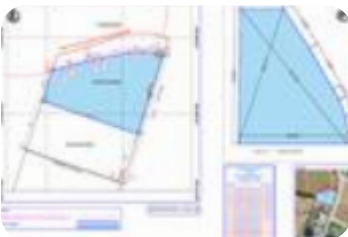

Ref.: 642373

89.000 €

Terrenos en venta en Calle Martin De Yudicibus

Sanlúcar De Barrameda

Tipología:	Terrenos
Superficie:	990 m2 construidos
Subtipología:	Solar edificable

Este inmueble está exento de clase energética

SOLAR EDIFICABLE EN LA URBANIZACION PRIVADA EN MARTIN MIGUEL. Solar edificable en martin miguel, en urbanizacion privada, con una superficie de 990 metros independiente, ideales tanto para construir tu hogar como para invertir. Ubicación estratégica: zona en expansión, tranquila y bien comunicada. Terreno con una magnificas vistas del entorno y por su ubicación haciendo esquina. ¡No lo pienses más y asegura este espacio para ti! Contáctanos y ven a visitarlo. ¡Llámanos y déjanos ayudarte!

Mapa

Abre el QR para más información
sobre el inmueble