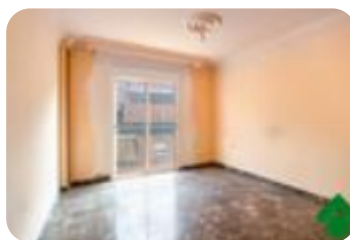

Ref.: 643228

87.900 €
Piso en venta en Santa Fe
Santa Fe

Tipología:	Piso
Superficie:	62 m2 construidos
Dormitorios:	3
Subtipología:	3 dormitorios

Eficiencia energética: E 195,01 kW h/m² año

Emisiones: E 40,22 Kg CO₂/m² año

Válida hasta: 24/01/2036

¡RESERVADO! Piso situado en la zona del centro de Salud, el cual está distribuido en salón, cocina con lavadero, 3 dormitorios y un cuarto de baño completo. El piso también cuenta con una cochera. Solicita información sin compromiso. Disponemos de Estudio Financiero con profesionales del sector, para cualquier ayuda de financiación. La descripción y datos insertados en el presente anuncio tienen carácter meramente informativo y en ningún caso contractual. En cumplimiento del decreto 218/2005, de 11 de octubre, por el que se aprueba el reglamento de información al consumidor en la compraventa y arrendamiento de viviendas en Andalucía, se informa el cliente que los gastos notariales, registrales, I. T. P., honorarios de intermediación y/o financieros y otros gastos inherentes a la compraventa no están incluidos.