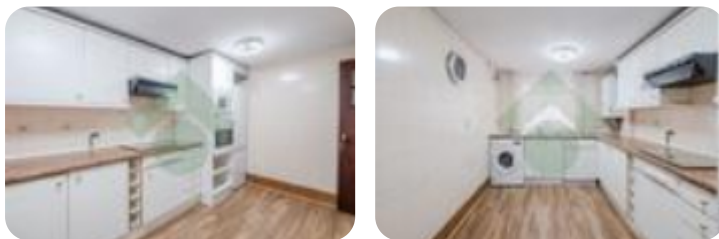

Ref.: 644230

↓ **459.000 €**

473.900€ (-4%)

Casa en venta en Villaverde

Villaverde Alto, Madrid

Tipología:	Casa
Superficie:	217 m2 construidos
Dormitorios:	4
Subtipología:	Casa adosada
Planta:	1

Eficiencia energética: **E** 25 kWh/m² año

Emisiones: **E** 100 Kg CO₂/m² año

Agencia inmobiliaria de MADRID - Zona VILLAVERDE ALTO - PUENTE ALCOCER OFICINA Tecnocasa. Se vende chalet adosado listo para entrar a vivir, de 216 m², con excelente ubicación y magnífica comunicación, a solo 1 minuto andando de la estación de Renfe Puente Alcocer. La vivienda se distribuye en cuatro plantas: •Planta sótano: garaje y trastero. •Planta baja: amplio salón, cocina independiente, baño y patio de 20 m². •Primera planta: 4 dormitorios y baño completo. •Buhardilla: amplia estancia con chimenea y baño completo, ideal para disfrutar en familia o como zona de ocio. La vivienda destaca por su abundante luz natural, amplitud y comodidad. Una excelente oportunidad para quienes buscan espacio, confort y una ubicación privilegiada. Zona tranquila rodeada de parques y jardines. Se encuentra cerca de las paradas de los autobuses números 130, 131, 22, 86, 131, 79. A 1 minuto escaso del C-5 de Renfe Cercanías parada 'Puente Alcocer' y de la línea 3 de Metro de Madrid, Parada 'Villaverde Alto' y línea C-5 y C-4 de Renfe Cercanías parada 'Villaverde Alto'. Villaverde Alto es un barrio situado en el distrito de Villaverde. NO PIERDA LA OPORTUNIDAD DE VISITARLO! Para más [...]