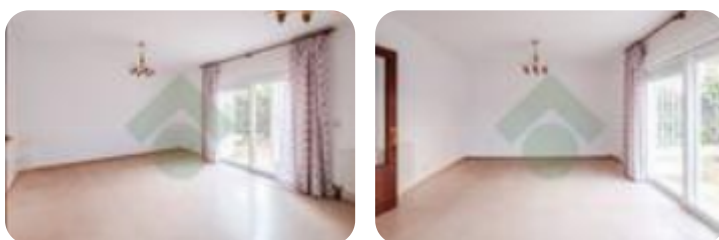

Ref.: 644230

↓ **459.000 €**

473.900€ (-4%)

Casa en venta en Villaverde

Villaverde Alto, Madrid

Tipología:	Casa
Superficie:	217 m2 construidos
Dormitorios:	4
Subtipología:	Casa adosada
Planta:	1

Eficiencia energética: **E** 25 kWh/m² año

Emisiones: **E** 100 Kg CO₂/m² año

Agencia inmobiliaria de MADRID - Zona VILLAVERDE ALTO - PUENTE ALCOCER OFICINA Tecnocasa. Se vende chalet adosado listo para entrar a vivir, de 216 m², con excelente ubicación y magnífica comunicación, a solo 1 minuto andando de la estación de Renfe Puente Alcocer. La vivienda se distribuye en cuatro plantas: •Planta sótano: garaje y trastero. •Planta baja: amplio salón, cocina independiente, baño y patio de 20 m². •Primera planta: 4 dormitorios y baño completo. •Buhardilla: amplia estancia con chimenea y baño completo, ideal para disfrutar en familia o como zona de ocio. La vivienda destaca por su abundante luz natural, amplitud y comodidad. Una excelente oportunidad para quienes buscan espacio, confort y una ubicación privilegiada. Zona tranquila rodeada de parques y jardines. Se encuentra cerca de las paradas de los autobuses números 130, 131, 22, 86, 131, 79. A 1 minuto escaso del C-5 de Renfe Cercanías parada 'Puente Alcocer' y de la línea 3 de Metro de Madrid, Parada 'Villaverde Alto' y línea C-5 y C-4 de Renfe Cercanías parada 'Villaverde Alto'. Villaverde Alto es un barrio situado en el distrito de Villaverde. NO PIERDA LA OPORTUNIDAD DE VISITARLO! Para más [...]