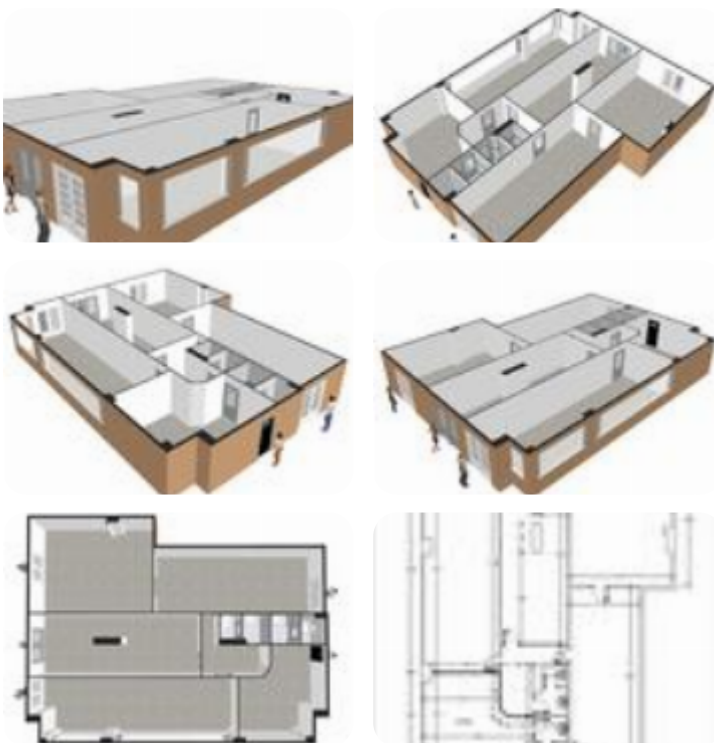

Agencia inmobiliaria de MADRID VALLECAS - Zona PALOMERAS SURESTE - Oficina TECNOCASAAlquila local exterior de 43 m2 útiles.TECNOCASA □ PALOMERAS SURESTE - PORTAZGO.Local con múltiples posibilidades, diáfano. Se entrega recién pintado. Proyecto de división de un amplio local a tres comercios totalmente independientes. Posibilidad de adaptarlo a tu gusto y actividad.Finca construida en 1991, el local presenta una estructura sólida y en buen estado.El inmueble se encuentra en una zona en pleno crecimiento, con muy buena comunicación, a escasos metros de la Avda. Buenos Aires. Fácil y rápido acceso a las principales vías de entrada y salida de Madrid. Conexión M-30, M-40 y A-3. Excelente comunicación por autobuses, metro y Renfe.Con todos los servicios como centros de salud, farmacias, colegios, institutos, bancos, supermercado, polideportivos...Si se ajusta a sus criterios y busca una buena oportunidad este inmueble puede ser la suya, venga a verla, y si necesita financiación quedan a su disposición nuestros compañeros del departamento financiero Kíron para ofrecerle la mejor opción de financiación.¡No dude en venir a verlo!Muchas gracias por su confianza.