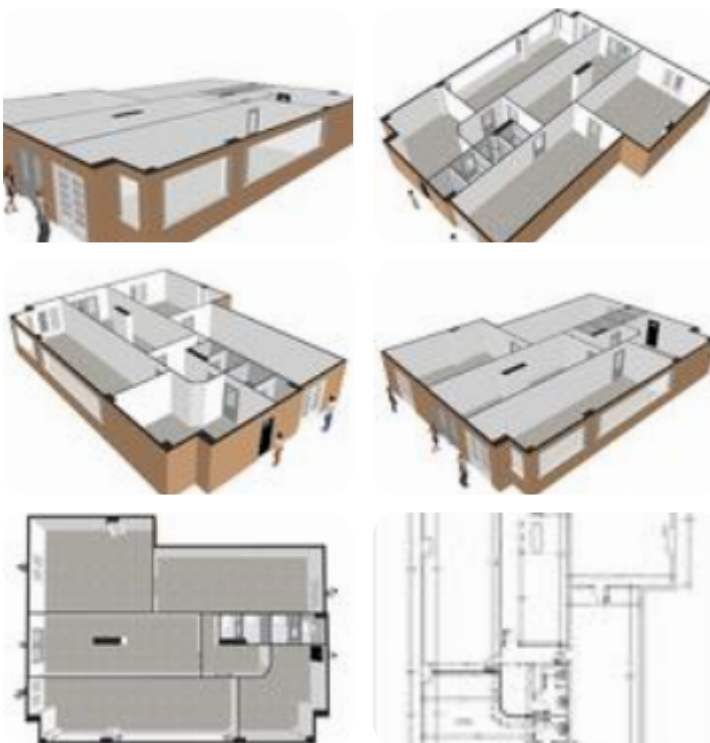

Local comercial en alquiler en Puente De Vallecas

Palomeras - Portazgo, Madrid

Tipología:	Local comercial
Superficie:	50 m2 construidos
Subtipología:	Local comercial

Este inmueble está esperando clase energética

Agencia inmobiliaria de MADRID VALLECAS - Zona PALOMERAS SURESTE - Oficina TECNOCASAAlquila local exterior de 43 m2 útiles.TECNOCASA □ PALOMERAS SURESTE - PORTAZGO.Local con múltiples posibilidades, diáfano. Se entrega recién pintado. Proyecto de división de un amplio local a tres comercios totalmente independientes. Posibilidad de adaptarlo a tu gusto y actividad.Finca construida en 1991, el local presenta una estructura sólida y en buen estado.El inmueble se encuentra en una zona en pleno crecimiento, con muy buena comunicación, a escasos metros de la Avda. Buenos Aires. Fácil y rápido acceso a las principales vías de entrada y salida de Madrid. Conexión M-30, M-40 y A-3. Excelente comunicación por autobuses, metro y Renfe.Con todos los servicios como centros de salud, farmacias, colegios, institutos, bancos, supermercado, polideportivos...Si se ajusta a sus criterios y busca una buena oportunidad este inmueble puede ser la suya, venga a verla, y si necesita financiación quedan a su disposición nuestros compañeros del departamento financiero Kíron para ofrecerle la mejor opción de financiación.¡No dude en venir a verlo!Muchas gracias por su confianza.