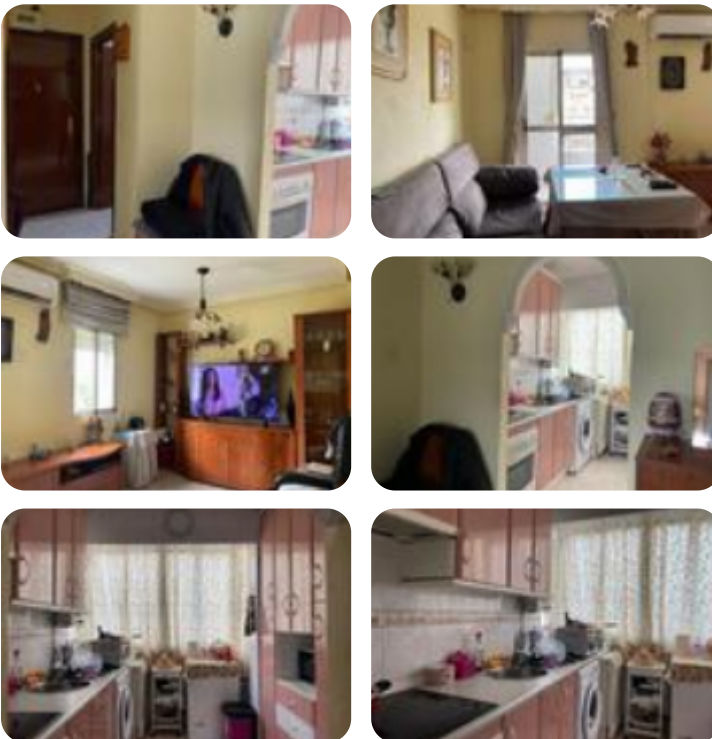

Ref.: 645547

134.990 €**Piso en venta en Cerro Amate
Amate, Sevilla**

Tipología:	Piso
Superficie:	57 m2 construidos
Dormitorios:	3
Subtipología:	3 dormitorios

Este inmueble está esperando clase energética

Piso reformado en Calle Federico Mayo Gayarre, junto a la parada de metro 1º de Mayo y Ronda Tamarguillo. Esta acogedora vivienda consta de 55m2, distribuidos en luminoso salón comedor ampliado, cocina amueblada, 2 habitaciones (antes 3), posibilidad de volver a las 3 habitaciones y aires acondicionados. Excelente ubicación.