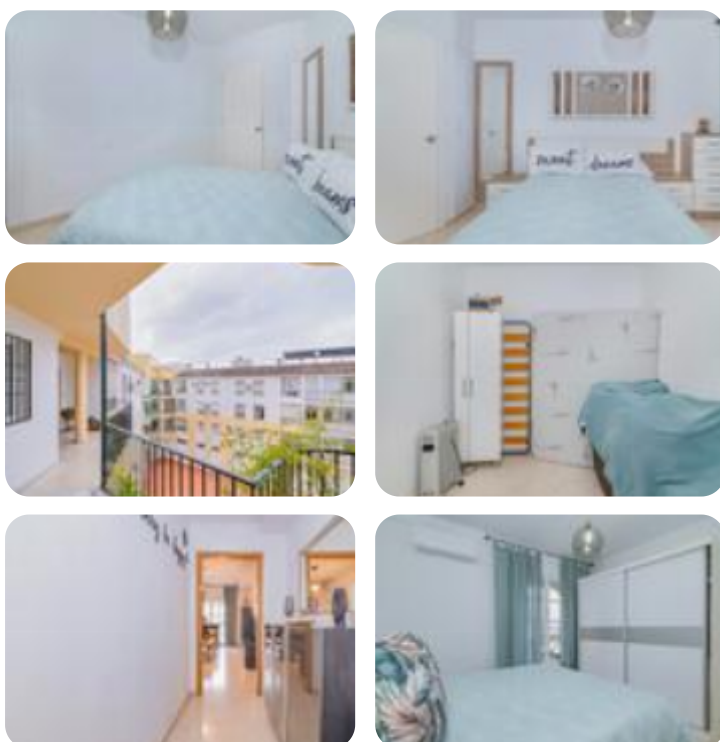

Ref.: 646037

149.900 €**Piso en venta en Lucena**

Lucena

Tipología:	Piso
Superficie:	92 m2 construidos
Dormitorios:	3
Subtipología:	3 dormitorios

Este inmueble está esperando clase energética

Piso en Venta - Ideal para Familias Descubre este espectacular piso de 92 m² que combina comodidad y estilo. Ubicado en una tercera planta con ascensor, este hogar cuenta con tres luminosas habitaciones que ofrecen vistas al exterior, perfectas para disfrutar de la luz natural durante todo el día. La cocina, amplia y reformada, es el lugar ideal para preparar deliciosas comidas y compartir momentos inolvidables con familiares y amigos. El salón espléndido es el corazón de la casa, un espacio acogedor donde relajarse y disfrutar de la compañía. Además, el baño extraordinario añade un toque de elegancia y confort. Este piso, en buen estado y construido en 1991, es una excelente oportunidad para quienes buscan un hogar listo para entrar a vivir. Con acceso adaptado para personas con movilidad reducida y garaje incluido, este inmueble se adapta a las necesidades de todos. No dejes pasar la oportunidad de visitar este maravilloso piso que podría convertirse en tu nuevo hogar. ¡Contáctanos para más información y ven a verlo!