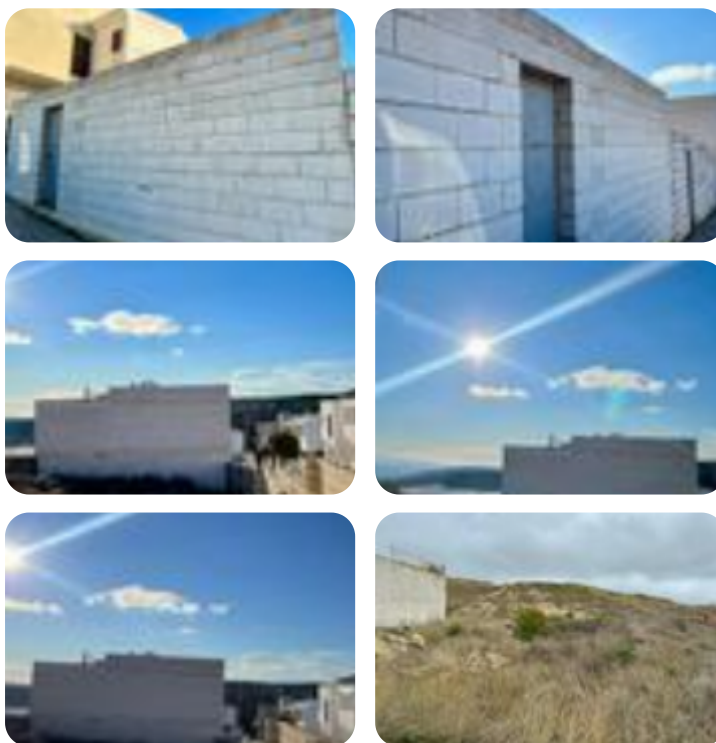

**Terrenos en venta en C. Manuel Orcera de la Cruz
Úbeda**

Tipología:	Terrenos
Superficie:	158 m2 construidos
Subtipología:	Solar edificable

Este inmueble está exento de clase energética

GRAN OPORTUNIDAD Se vende solar edificable de 158 metros cuadrados con posibilidad de comprar también el solar colindante de este con otros 158 metros. Este se encuentra en una de las mejores zonas de Úbeda. No dejes pasar esta oportunidad única de adquirir una vivienda en una ubicación privilegiada. ¡Contacta con nosotros al y agenda tu visita hoy mismo! Tecnocasa, empresa de servicios personalizados con experiencia de más de 25 años y conocimiento profundo del sector, contamos con un dinámico equipo de profesionales con formación superior y experiencia en el asesoramiento personal. Nuestra larga trayectoria profesional nos permite ofrecer una excelente gestión y encontrar soluciones a las necesidades de cada cliente con el objetivo de conseguir su satisfacción y confianza. Gastos de compraventa no incluidos.