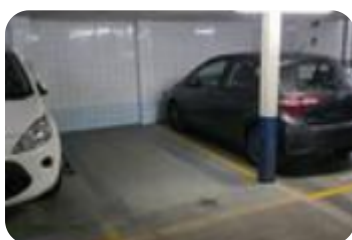

Ref.: 646421

15.500 €**Box/plaza de garaje en venta en La Saïdia****Sant Antoni - Morvedre, Valencia**

Tipología:	Box/Plaza De Garaje
Superficie:	18 m2 construidos
Subtipología:	Plaza de garaje

Este inmueble está exento de clase energética

Esta plaza es perfecta para coches pequeños. Con fácil acceso, amplias entradas y salidas, este cómodo garaje te brinda la comodidad que necesitas. Además, cuenta con una calle de acceso amplia para mayor comodidad. Esta plaza cubierta cuenta con puerta automática, sistemas de alarma y circuito cerrado de seguridad.