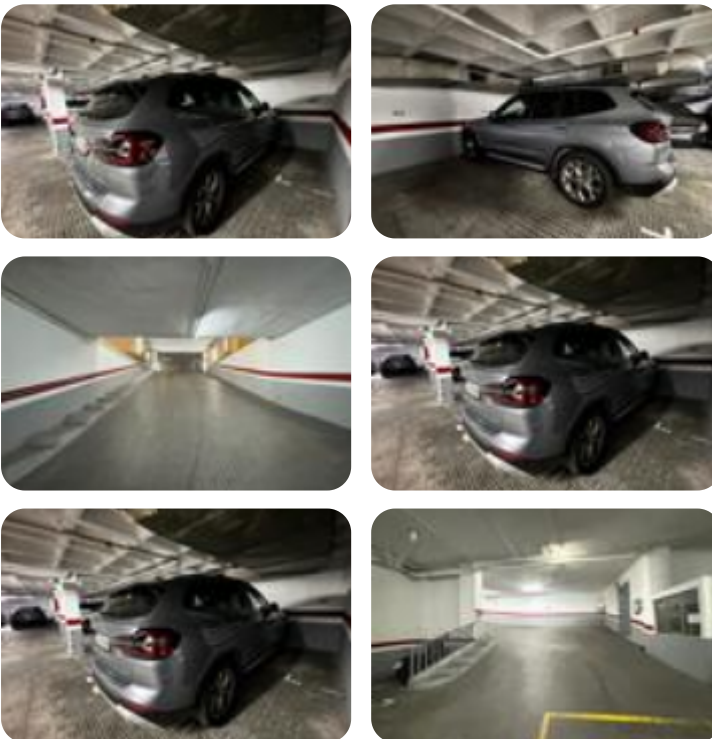

## Box/plaza de garaje en venta en Eixample

La Sagrada Família, Barcelona

<b>Tipología:</b>	Box/Plaza De Garaje
<b>Superficie:</b>	15 m2 construidos
<b>Subtipología:</b>	Plaza de garaje
<b>Planta:</b>	-1

Este inmueble está exento de clase energética

Plaza de aparcamiento para coche mediano y moto en una planta -1 en barrio Sagrada Familia! La plaza está ubicada en calle Mallorca con Marina, cuenta con un fácil acceso. Contáctenos para fijar una visita!