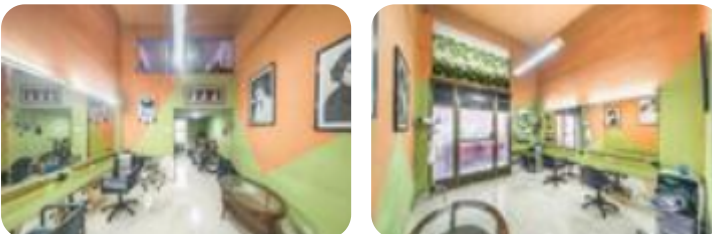

Ref.: 646962

1.190 € / Mes**Local comercial en alquiler en Ciudad Lineal****Quintana, Madrid**

Tipología:	Local comercial
Superficie:	75 m2 construidos
Subtipología:	Local comercial

Este inmueble está esperando clase energética

Descubre este local comercial en el barrio de Quintana, dentro del distrito de Ciudad Lineal, Madrid. Con una superficie de 75 m², este espacio ofrece una ubicación estratégica en planta baja, ideal para atraer a clientes y visitantes. Construido en 1958, el local mantiene un estilo señorial que aporta un toque distintivo y elegante a cualquier negocio. Equipado con aire acondicionado, garantiza un ambiente cómodo durante todo el año. Además, cuenta con acceso a ascensor, facilitando la movilidad y el transporte de mercancías. Este local es una excelente opción para emprendedores que buscan establecer su negocio en una zona con buena conexión y visibilidad. No pierdas la oportunidad de alquilar este espacio y darle vida a tus proyectos en un entorno que combina tradición y funcionalidad.