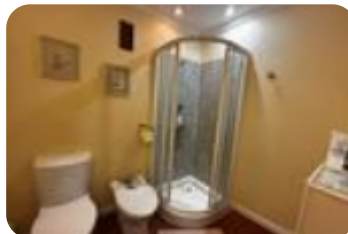

Eficiencia energética: E 92,02 kWh/m² año

Emisiones: E 17,36 Kg CO₂/m² año

PISO EN RESIDENCIAL LA CONCHANuevo piso de 110 m2 útiles con 3 habitaciones (originalmente eran 4), cocina amplia completamente equipada, 1 baño y 1 aseo, un salón amplio y 2 terrazas con vistas a todo Málaga. Es una octava planta con ascensor.8° PLANTAMuy bien situado cerca del Palacio de Deportes José María Martín Carpena.La zona se encuentra en una zona residencial y de servicios del área de Málaga, bien conectada con transporte público y con accesos rápidos desde la Avenida de Velázquez. Se trata de una ubicación con actividad comercial y de servicios, como el centro comercial Los Patios.Si desea concertar una cita sin compromiso puede llamarnos al 9 5 2 3 1 1 9 3 9.Si necesita financiación solicite de manera gratuita y sin compromiso un estudio financiero con nuestro departamento Kíron.En cumplimiento del Decreto de la Junta de Andalucía 218/2005 del 11 de Octubre, se informa al cliente que los gastos notariales, registrales, ITP, 3% + IVA de comisión y otros gastos inherentes a la compra no están incluidos en el precio. Cada agencia tiene su propio titular y es autónoma.