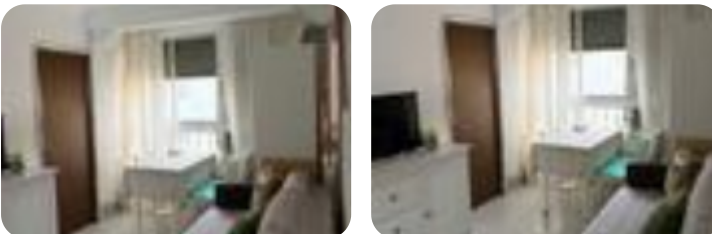

## Piso en venta en Cerro Amate Amate, Sevilla

<b>Tipología:</b>	Piso
<b>Superficie:</b>	50 m2 construidos
<b>Dormitorios:</b>	3
<b>Subtipología:</b>	3 dormitorios

Este inmueble está esperando clase energética

Piso en muy buen estado en Calle Jilguero. Vivienda acogedora distribuida en 3 habitaciones, un luminoso salón-comedor, cocina amueblada, baño y aires acondicionados. Excelente ubicación junto a Avenida de Andalucía, paradas de autobusb, comercios y . Los Arcos.