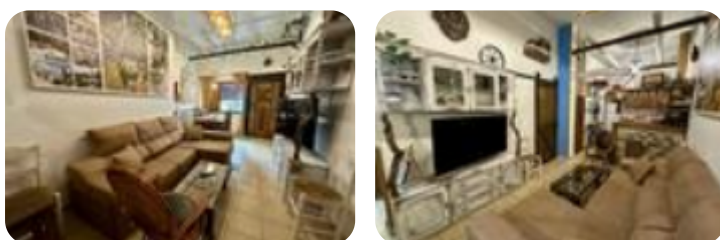

Ref.: 648012

67.000 €

Casa rural en venta en Calle A-320

Bedmar Y Garcéz

Tipología: Casa rural
Superficie: 65 m2 construidos
Subtipología: Casa rural

Este inmueble está esperando clase energética

Se vende acogedora casa turística en Bedmar. Cuenta con un dormitorio con capacidad hasta para 3 camas, salón, cocina y cuarto de baño completo. Con aparcamiento en la misma puerta. Enfrente de esta encontramos la piscina municipal y unas maravillosas vistas a todo el parque natural de Sierra Mágina. Esta se encuentra en una de las mejores zonas de Bedmar. No dejes pasar esta oportunidad única de adquirir una vivienda en una ubicación privilegiada. ¡Contacta con nosotros al y agenda tu visita hoy mismo! Tecnocasa, empresa de servicios personalizados con experiencia de más de 25 años y conocimiento profundo del sector, contamos con un dinámico equipo de profesionales con formación superior y experiencia en el asesoramiento personal. Nuestra larga trayectoria profesional nos permite ofrecer una excelente gestión y encontrar soluciones a las necesidades de cada cliente con el objetivo de conseguir su satisfacción y confianza. Gastos de compraventa no incluidos.