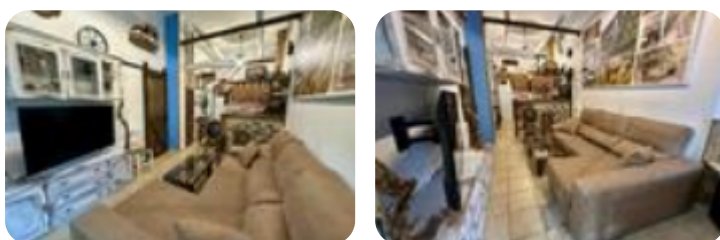

Ref.: 648012

67.000 €

Casa rural en venta en Calle A-320

Bedmar Y Garcéz

Tipología: Casa rural
Superficie: 65 m2 construidos
Subtipología: Casa rural

Este inmueble está esperando clase energética

Se vende acogedora casa turística en Bedmar. Cuenta con un dormitorio con capacidad hasta para 3 camas, salón, cocina y cuarto de baño completo. Con aparcamiento en la misma puerta. Enfrente de esta encontramos la piscina municipal y unas maravillosas vistas a todo el parque natural de Sierra Mágina. Esta se encuentra en una de las mejores zonas de Bedmar. No dejes pasar esta oportunidad única de adquirir una vivienda en una ubicación privilegiada. ¡Contacta con nosotros al y agenda tu visita hoy mismo! Tecnocasa, empresa de servicios personalizados con experiencia de más de 25 años y conocimiento profundo del sector, contamos con un dinámico equipo de profesionales con formación superior y experiencia en el asesoramiento personal. Nuestra larga trayectoria profesional nos permite ofrecer una excelente gestión y encontrar soluciones a las necesidades de cada cliente con el objetivo de conseguir su satisfacción y confianza. Gastos de compraventa no incluidos.