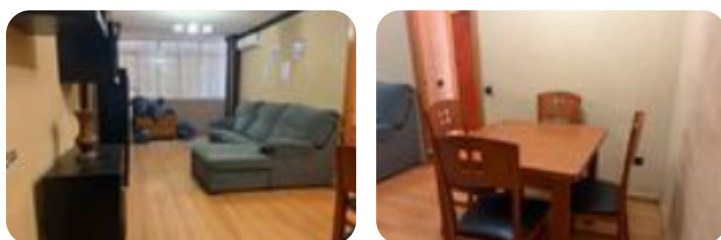

Ref.: 648844

↓ 139.990 €

140.000 € (-1%)

Piso en venta en Cerro Amate

Amate, Sevilla

Tipología:	Piso
Superficie:	80 m2 construidos
Dormitorios:	3
Subtipología:	3 dormitorios

Este inmueble está esperando clase energética

Piso con ascensor y en muy buen estado en el barrio de El Trebol. Vivienda acogedora que consta de 80 m2, distribuidos en luminoso salón comedor, cocina amueblada, 3 habitaciones, aires acondicionados y baño. Suelo de tarima flotante, ventanas de aluminio blanco y puertas color roble en toda la estancia. Excelente ubicación, junto a paradas de autobuses y taxis, colegios y comercios de la zona, a pocos minutos de la parada de metro de La Plata. Buena comunicacion con SE-30.