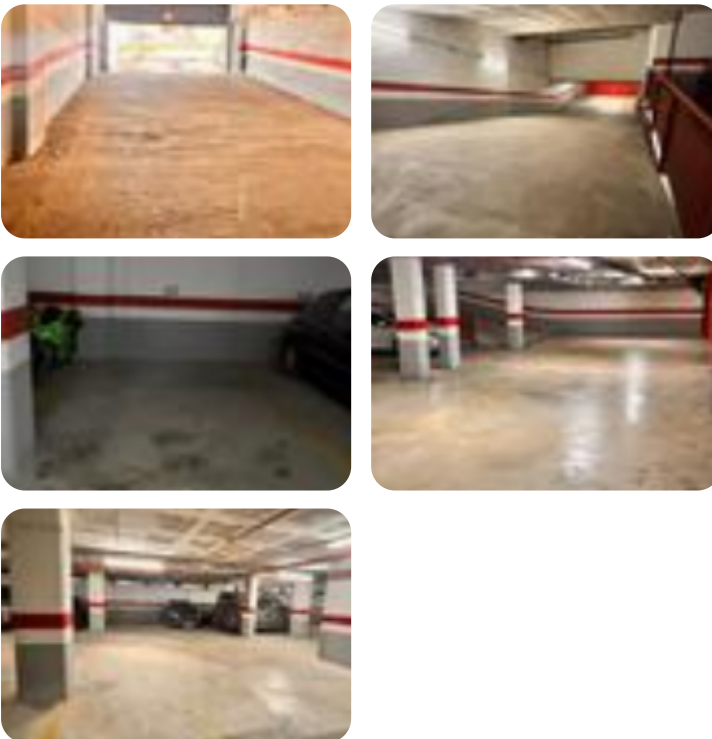

Box/plaza de garaje en venta en Ronda de Can Fàbregas Mollet Del Vallès

Tipología:	Box/Plaza De Garaje
Superficie:	11 m2 construidos
Subtipología:	Plaza de garaje

Este inmueble está exento de clase energética

Tecnocasa Estudi Projecte Mollet tiene el placer de presentarles este parking en exclusiva. Descubre la oportunidad de adquirir una plaza de parking en la Carrer de les Llevadores, en la zona de los juzgados. Este garaje cuenta con una superficie de 11 m², perfecto para acomodar vehículos grandes sin preocupaciones. Ubicado en la planta -2 de un parking de dos plantas, ofrece la comodidad y seguridad que buscas para tu coche. Con puertas eléctricas y entrada amplia para poder maniobrar sin problema. No dejes pasar esta oportunidad de tener tu propio espacio de estacionamiento en una ubicación tan privilegiada. ¡Contáctanos y ven a verlo!