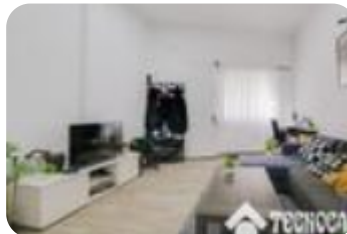

Ref.: 649359

195.000 €

Piso en venta en Carrer de la Riera de Tena

Sants - Montjuïc, La Bordeta, Barcelona

Tipología:	Piso
Superficie:	50 m2 construidos
Dormitorios:	2
Subtipología:	1 dormitorio

Eficiencia energética: **E** 123 kWh/m² año

Emisiones: **E** 123 Kg CO₂/m² año

Planta baja con entrada independiente en valora ubicación estratégica y funcionalidad real. cerca del marcat NouNo dispone de cédula de habitabilidad.50 m² construidos salón-comedor con cocina equipada con placa eléctrica, horno, nevera y lavadora, habitación amplia y baño actualizado con ventilaciónAcceso directo desde la calle,Local en muy buen estado, ideal para inversor, profesional independiente o uso personal.Solicita más información y descubre si este espacio encaja con tu proyecto.

Mapa

Abre el QR para más información sobre el inmueble