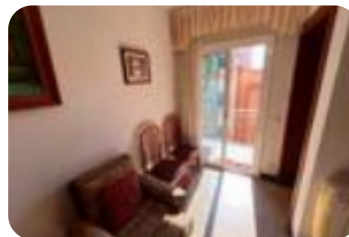

Ref.: 649633

204.000 €

Piso en venta en Esplugues De Llobregat

Esplugues De Llobregat

Tipología:	Piso
Superficie:	60 m2 construidos
Dormitorios:	3
Subtipología:	3 dormitorios
Planta:	3

Eficiencia energética: **E** 176 kWh/m² año

Emisiones: **E** 35 Kg CO₂/m² año

Descubre esta acogedora vivienda en el corazón de Esplugues de Llobregat, ideal para quienes buscan un hogar funcional y bien ubicado. Construida en 1967, esta propiedad ofrece 60 m² de espacio bien distribuido, con tres dormitorios que se adaptan a diversas necesidades, ya sea para una familia o para quienes requieren espacio adicional para trabajar desde casa. La ubicación es un punto fuerte, con fácil acceso a servicios locales, transporte público y áreas verdes, lo que facilita el día a día y ofrece un entorno agradable para vivir. La categoría popular de la vivienda la convierte en una opción accesible para quienes desean establecerse en una zona con encanto y tradición. No pierdas la oportunidad de visitar este inmueble que combina comodidad y practicidad en un entorno urbano. Contáctanos para más información y para concertar una visita. ¡Tu nuevo hogar te espera en Esplugues de Llobregat!

Abre el QR para más información
sobre el inmueble