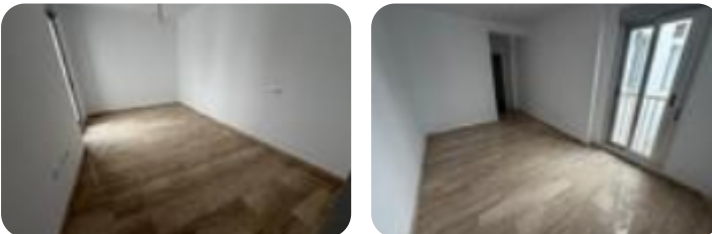

Ref.: 649802

113.850 €**Piso en venta en Torre Del Campo**
Torre Del Campo

Tipología:	Piso
Superficie:	107 m2 construidos
Dormitorios:	3
Subtipología:	3 dormitorios

Eficiencia energética: D 84,51 kW h/m² año**Emisiones:** C 16,19 Kg CO₂/m² año**Registro:** PRY/001004651**Válida hasta:** 20/07/2033

Tecnocasa Donantes de Sangre presenta en exclusiva el EDIFICIO EMPERADOR. Promoción de obra nueva terminada ubicada en Torredelcampo, a tan solo 10 minutos de Jaén capital. El edificio se encuentra ejecutado al 100%, con toda la documentación necesaria disponible, lo que permite su escrituración inmediata. Actualmente, la promoción cuenta con 20 viviendas disponibles, habiéndose comercializado ya 6 unidades en su primera fase. Las viviendas, diseñadas para ofrecer confort y funcionalidad, se distribuyen en: •3 y 4 dormitorios •2 baños completos. Todas las unidades incluyen: •Plaza de garaje •Trastero •Ascensor •Zonas comunes con terraza. Precios desde 102.300€ hasta 133.100€ + IVA. Una excelente oportunidad para adquirir una vivienda de obra nueva lista para entrar a vivir, con estancias amplias y todas las comodidades necesarias. Para más información o concertar una visita, no dude en ponerse en contacto con nosotros. Desde Tecnocasa contamos con departamento financiero propio, Kíron, puede ayudarte a conseguir el máximo de financiación para la compra de cualquier inmueble. No dude en contactar con nosotros para solicitar más información, y, ¡venga a verlo! Oficina [...]