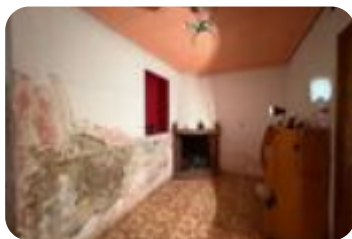

Ref.: 650047

85.000 €**Casa en venta en Jaén****Jaén**

Tipología:	Casa
Superficie:	227 m2 construidos
Dormitorios:	4
Subtipología:	Casa adosada

Este inmueble está esperando clase energética

Espectacular casa en El Almendral con gran terraza y vistas únicas Si buscas amplitud, encanto y una terraza donde disfrutar de vistas privilegiadas, esta vivienda en el barrio de El Almendral te va a enamorar. La casa se distribuye en tres plantas y ofrece espacios amplios y versátiles. En la planta principal encontramos un gran salón lleno de posibilidades, comedor independiente, cocina, aseo y un patio actualmente cerrado, pero con posibilidad de dejar el espacio abierto, aportando luz y desahogo a la vivienda. En la segunda planta se ubica la zona de descanso, compuesta por tres dormitorios y un baño completo. Dos de ellos cuentan con balcón corrido, lo que aporta luminosidad y ventilación natural. La tercera planta es uno de los grandes atractivos de la vivienda: dispone de dos estancias adicionales, perfectas como dormitorios, despacho, zona de ocio o incluso estudio independiente. Desde aquí se accede a una impresionante terraza a doble altura, amplia y soleada, con vistas despejadas y privilegiadas. Un espacio ideal para crear una zona chill out, disfrutar de reuniones al aire libre o simplemente relajarse contemplando el entorno. Aunque la vivienda necesita reforma, ofrece [...]