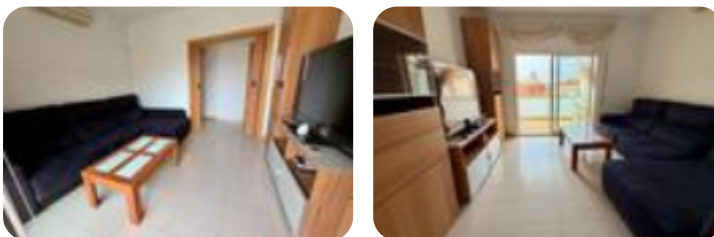

Ref.: 650240

↓ **269.990 €**

289.990 € (-7%)

Piso en venta en Autovia de Castelldefels

Tipología:	Piso
Superficie:	50 m2 construidos
Subtipología:	2 dormitorios

Eficiencia energética: **E** 121 kW h/m² año

Emisiones: **E** 25 Kg CO₂/m² año

Tecnocasa Castelldefels tiene el placer de presentarles, en exclusiva, este piso de 55m² situado en una de las zonas más demandadas de Castelldefels, Zona Lluminetes. Características de las viviendas: Salón comedor con salida a balcón con sol todo el día. 2 habitaciones para tu comodidad y privacidad. 1 cuarto de baño completo, amplio con lavadora. balcón amplio para disfrutar del aire libre. 2º sin ascensor para entrar a vivir. ¡ENTREGA INMEDIATA. PARA ENTRAR A VIVIR! Información al consumidor: Les comunicamos que, en el precio ofertado de venta, no están incluidos los gastos de compraventa (notariales, registrales, gestoría e impuestos estatales de ITP, ni gestión de la agencia). Si desean visitar este inmueble nuestros agentes, le informarán detalladamente de estos gastos, antes de visitarlo. ¡Os esperamos! Para visitas presenciales será necesario firmar un comprobante con sus datos personales y los del inmueble.