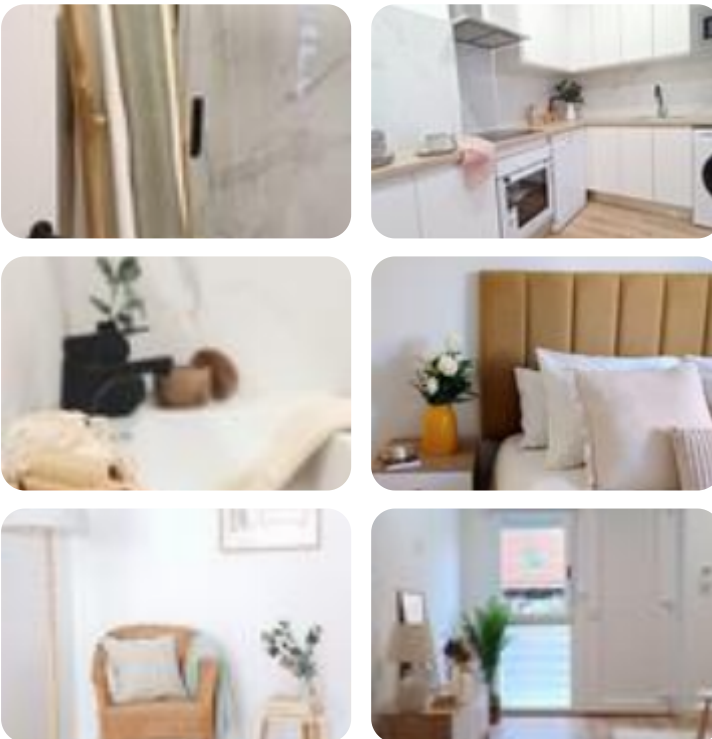

Ref.: 650338

440.000 €**Piso en venta en Retiro****Madrid**

Tipología:	Piso
Superficie:	57 m2 construidos
Dormitorios:	3
Subtipología:	2 dormitorios

Este inmueble está exento de clase energética

Descubre esta encantadora propiedad en el corazón del municipio de Madrid. Con una superficie de 57 m², este piso ofrece un ambiente acogedor y funcional. Construido en 1990, el inmueble combina el encanto clásico con las comodidades modernas. La vivienda cuenta con tres dormitorios, ideales para familias o para quienes buscan un espacio adicional para oficina o invitados. La distribución optimiza cada metro cuadrado, garantizando confort y practicidad. Ubicado en una zona señorial, el entorno ofrece tranquilidad y elegancia, con acceso a servicios, comercios y transporte público. La propiedad es una excelente oportunidad para quienes desean vivir en una de las áreas más deseadas de Madrid, disfrutando de un estilo de vida cómodo y conveniente. No pierdas la oportunidad de hacer de este piso tu nuevo hogar. Contáctanos para más información y para concertar una visita.