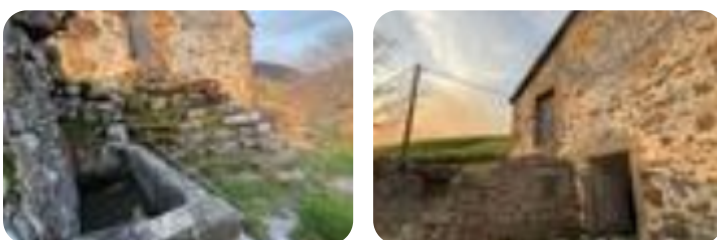

Casa rural en venta en Selaya
Selaya

Tipología:	Casa rural
Superficie:	8.722 m2 construidos
Subtipología:	Casa rural

Este inmueble está exento de clase energética

Inmobiliaria TECNOCASA vende en exclusiva fantástico conjunto de cabañas en el corazón de los Valles Pasiegos. Oportunidad única en un entorno natural con múltiples posibilidades. En pleno corazón de los espectaculares Valles Pasiegos, rodeado de naturaleza intacta y con vistas panorámicas que quitan el aliento, se encuentra esta exclusiva propiedad compuesta por tres auténticas cabañas pasiegas de piedra en una finca de 8.722m². CABAÑAS TRADICIONALES Construcciones originales de piedra, con el encanto rústico que define la arquitectura pasiega. Ideales para rehabilitar respetando su esencia o convertirlas en un proyecto turístico único. Son dos fincas segregadas una de 3.238 m² que alberga una cabaña de 82m² y otra de 5.484m² que alberga las otras 2 cabañas de 174m². ENTORNO PRIVILEGIADO Ubicadas en un enclave absolutamente privado, con vistas abiertas a montañas y praderas verdes. Silencio, naturaleza y desconexión total garantizada. GRAN POTENCIAL DE EXPLOTACION TURÍSTICA Perfectas para desarrollar un alojamiento rural con encanto, un complejo de turismo sostenible o un refugio exclusivo para escapadas. La demanda de turismo rural en la zona sigue creciendo, y este conjun [...]