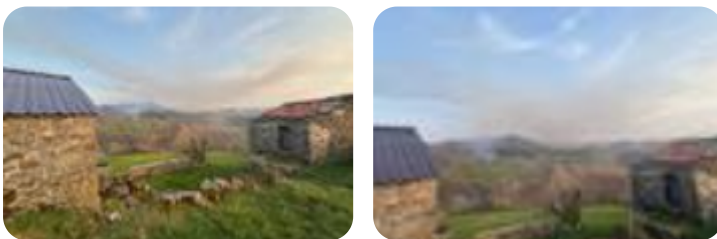

Casa rural en venta en Selaya
Selaya

Tipología:	Casa rural
Superficie:	8.722 m2 construidos
Subtipología:	Casa rural

Este inmueble está exento de clase energética

Inmobiliaria TECNOCASA vende en exclusiva fantástico conjunto de cabañas en el corazón de los Valles Pasiegos. Oportunidad única en un entorno natural con múltiples posibilidades. En pleno corazón de los espectaculares Valles Pasiegos, rodeado de naturaleza intacta y con vistas panorámicas que quitan el aliento, se encuentra esta exclusiva propiedad compuesta por tres auténticas cabañas pasiegas de piedra en una finca de 8.722m². CABAÑAS TRADICIONALES Construcciones originales de piedra, con el encanto rústico que define la arquitectura pasiega. Ideales para rehabilitar respetando su esencia o convertirlas en un proyecto turístico único. Son dos fincas segregadas una de 3.238 m² que alberga una cabaña de 82m² y otra de 5.484m² que alberga las otras 2 cabañas de 174m². ENTORNO PRIVILEGIADO Ubicadas en un enclave absolutamente privado, con vistas abiertas a montañas y praderas verdes. Silencio, naturaleza y desconexión total garantizada. GRAN POTENCIAL DE EXPLOTACION TURÍSTICA Perfectas para desarrollar un alojamiento rural con encanto, un complejo de turismo sostenible o un refugio exclusivo para escapadas. La demanda de turismo rural en la zona sigue creciendo, y este conjun [...]