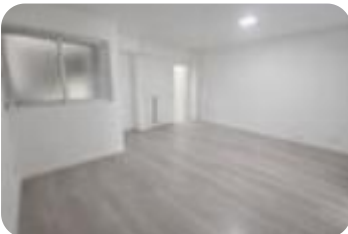

## Piso en venta en Carabanchel

Opañel - San Isidro, Madrid

<b>Tipología:</b>	Piso
<b>Superficie:</b>	60 m2 construidos
<b>Dormitorios:</b>	2
<b>Subtipología:</b>	2 dormitorios

**Eficiencia energética:** **E** 224 kWh/m<sup>2</sup> año

**Emisiones:** **E** 45 Kg CO<sub>2</sub>/m<sup>2</sup> año

Inmobiliaria en Carabanchel, San Isidro Madrid - Tecnocasa Asesoría Inmourel SLMercedes Arteaga. Vende en exclusiva vivienda en primera planta con ascensor, con orientación oeste con luz natural, distribuido en 2 dormitorios, salón, cocina y baño con plato de ducha. Con múltiples opciones de actualización. A 5 minutos a pie del metro Urgel (L5) y varias líneas de autobús EMT, muy cercano vía principal con todo tipo de comercios. Ideal para quienes buscan un hogar tranquilo, pero con vida y servicios alrededor. ¡No pierdas la oportunidad de vivir en una de las zonas más demandadas de Carabanchel! **AVISO LEGAL:** Recordamos a nuestros Señores clientes que la información facilitada no constituye una auténtica oferta vinculante ni contractual. Este anuncio publicitario es provisional, y las fotografías y datos en él incluidos están sujetos a posibles modificaciones, consecuencia de exigencias comerciales, jurídicas, técnicas o por mandato expreso de la propiedad. La información aquí contenida procura reflejar una orientación sobre los inmuebles a la fecha de su publicación. La totalidad del contenido que aparece tiene carácter meramente informativo y aproximado, [...]