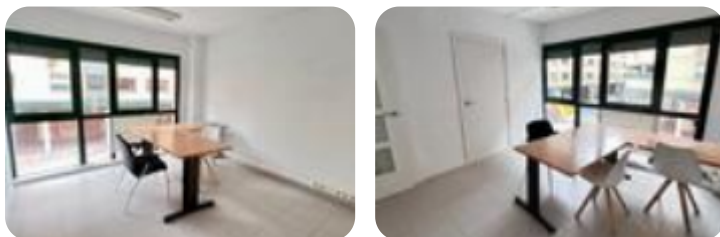

Ref.: 650939

**1.500 € / Mes****Local comercial en alquiler en Chorrillo - Estación - Ensanche**  
Ensanche, Alcalá De Henares

<b>Tipología:</b>	Local comercial
<b>Superficie:</b>	167 m2 construidos
<b>Subtipología:</b>	Despacho
<b>Planta:</b>	1

Este inmueble está esperando clase energética

AGENCIA INMOBILIARIA DE ALCALA DE HENARES, OFICINA DE TECNOCASA, ALQUILA AMPLIO ESPACIO DIÁFANO EN LA ZONA DE LA CIUDADELA DEL ENSANCHE. Descubre este espacioso despacho en alquiler, ubicado en el corazón de la Ciudadela, ya que se encuentra en uno de los cruces más concurridos de la zona. Con una superficie de 167 m<sup>2</sup>, esta oficina ofrece un ambiente cómodo y funcional para desarrollar tus actividades profesionales. Situado en una primera planta, se distribuye en una amplia estancia diáfana, con grandes ventanales, lo que ofrece una gran luminosidad, además cuenta con un baño completo y una terraza que proporciona un área adicional para el descanso o reuniones informales. El edificio, construido en 2004, está equipado con ascensor, facilitando el acceso a todas las plantas. Además, el despacho dispone de aire acondicionado, asegurando un clima agradable durante todo el año. Su ubicación estratégica en Alcalá de Henares te permitirá disfrutar de una excelente conectividad con el resto de la ciudad y sus alrededores, así como de una amplia oferta de servicios y comercios cercanos. No pierdas la oportunidad de establecer tu negocio en este entorno profesional y bien comu [...]