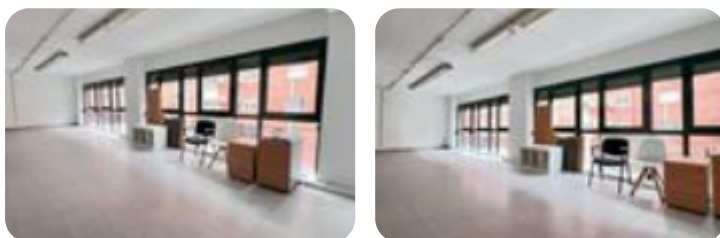

Ref.: 650939

**1.500 € / Mes****Local comercial en alquiler en Chorrillo - Estación - Ensanche**  
Ensanche, Alcalá De Henares

<b>Tipología:</b>	Local comercial
<b>Superficie:</b>	167 m2 construidos
<b>Subtipología:</b>	Despacho
<b>Planta:</b>	1

Este inmueble está esperando clase energética

AGENCIA INMOBILIARIA DE ALCALA DE HENARES, OFICINA DE TECNOCASA, ALQUILA AMPLIO ESPACIO DIÁFANO EN LA ZONA DE LA CIUDADELA DEL ENSANCHE. Descubre este espacioso despacho en alquiler, ubicado en el corazón de la Ciudadela, ya que se encuentra en uno de los cruces más concurridos de la zona. Con una superficie de 167 m<sup>2</sup>, esta oficina ofrece un ambiente cómodo y funcional para desarrollar tus actividades profesionales. Situado en una primera planta, se distribuye en una amplia estancia diáfana, con grandes ventanales, lo que ofrece una gran luminosidad, además cuenta con un baño completo y una terraza que proporciona un área adicional para el descanso o reuniones informales. El edificio, construido en 2004, está equipado con ascensor, facilitando el acceso a todas las plantas. Además, el despacho dispone de aire acondicionado, asegurando un clima agradable durante todo el año. Su ubicación estratégica en Alcalá de Henares te permitirá disfrutar de una excelente conectividad con el resto de la ciudad y sus alrededores, así como de una amplia oferta de servicios y comercios cercanos. No pierdas la oportunidad de establecer tu negocio en este entorno profesional y bien comu [...]