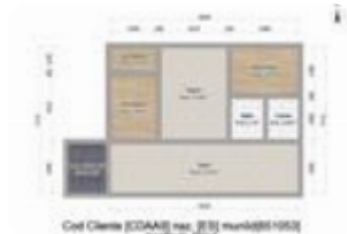

Ref.: 651053

145.000 €

**Piso en venta en Levante -
Lepanto - Fátima**

Fátima - Campiñuela, Cordoba

Tipología: Piso
Superficie: 82 m2 construidos
Subtipología: 3 dormitorios

Este inmueble está esperando clase energética

PISO EN ZONA FÁTIMA – GRAN OPORTUNIDADSi

buscas una vivienda para reformar y dejarla totalmente a tu gusto, esta puede ser tu oportunidad.Piso en 3ª planta sin ascensor, con 3 habitaciones y terraza, ideal para crear el hogar que quieres o como inversión.Más información o visitas:653 191 242627 800 907¡Infórmate sin compromiso y ven a verlo!¿Buscas la mejor hipoteca? ¡Nosotros te ayudamos!En KIRON, intermediarios financieros de Tecnocasa, te ofrecemos:Asesoramiento personalizadoLas mejores condiciones del mercadoAcompañamiento durante todo el procesoPiso exclusivo de Tecnocasa, la inmobiliaria de Córdoba que te ofrece:-Posibilidad de financiar tu vivienda el 100% gracias a nuestra financiera KIRON.