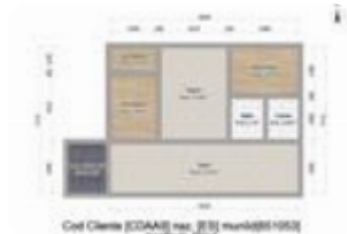

Ref.: 651053

**145.000 €**

**Piso en venta en Levante -  
Lepanto - Fátima**

Fátima - Campiñuela, Cordoba

|                      |                   |
|----------------------|-------------------|
| <b>Tipología:</b>    | Piso              |
| <b>Superficie:</b>   | 82 m2 construidos |
| <b>Subtipología:</b> | 3 dormitorios     |

Este inmueble está esperando clase energética

PISO EN ZONA FÁTIMA – GRAN OPORTUNIDADSi

buscas una vivienda para reformar y dejarla totalmente a tu gusto, esta puede ser tu oportunidad.Piso en 3ª planta sin ascensor, con 3 habitaciones y terraza, ideal para crear el hogar que quieres o como inversión.Más información o visitas:653 191 242627 800 907¡Infórmate sin compromiso y ven a verlo!¿Buscas la mejor hipoteca? ¡Nosotros te ayudamos!En KIRON, intermediarios financieros de Tecnocasa, te ofrecemos:Asesoramiento personalizadoLas mejores condiciones del mercadoAcompañamiento durante todo el procesoPiso exclusivo de Tecnocasa, la inmobiliaria de Córdoba que te ofrece:-Posibilidad de financiar tu vivienda el 100% gracias a nuestra financiera KIRON.