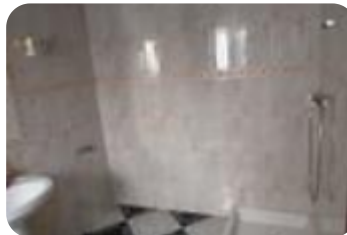

Ref.: 651125

↓ 144.990 €

159.990 € (-10%)

Casa en venta en Cerro Amate**Cerro Del Águila, Sevilla**

Tipología:	Casa
Superficie:	72 m2 construidos
Dormitorios:	1
Subtipología:	Casa adosada

**Eficiencia energética:** **E** 221,42 kW h/m² año**Emisiones:** **D** 38,99 Kg CO₂/m² año**Registro:** pry/001417194/01/01/**Válida hasta:** 27/03/2036

Calle Afán de Ribera, casa en planta baja, habilitada como local comercial con escrituras de casa, que consta de:

Salón, aire acondicionado, cocina, baño, patio, dormitorio, posibilidad de edificar planta baja mas dos plantas y azotea, parcela de 70 m2. y fachada de 4 m2., ubicada en la mejor zona del Cerro del Águila, junto a Calle Canal - Ronda de Tamarguillo, Calle Afán de Ribera calle central del Cerro