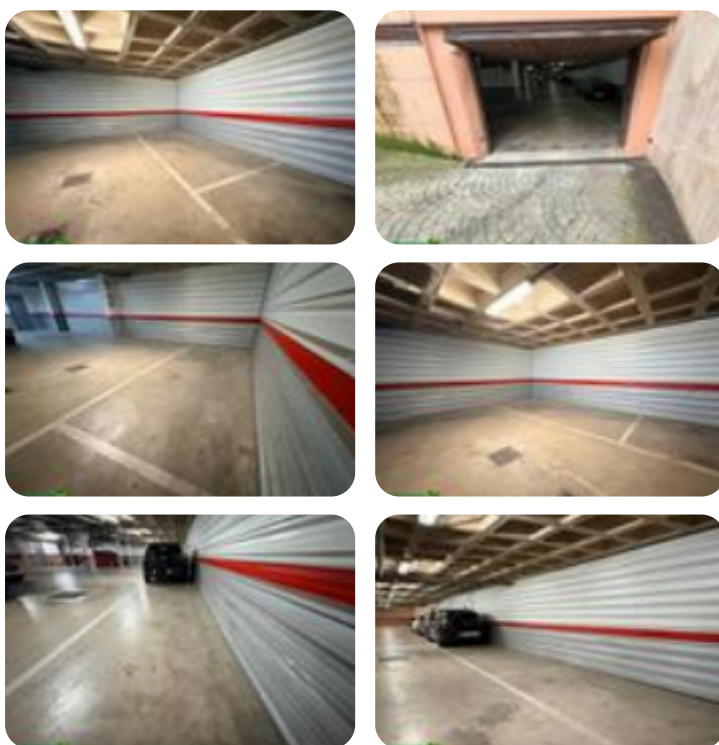

Ref.: 651217

13.000 €**Box/plaza de garaje en venta en Miguelturra****Miguelturra**

Tipología:	Box/Plaza De Garaje
Superficie:	15 m2 construidos
Subtipología:	Plaza de garaje

Este inmueble está exento de clase energética

Agencia inmobiliaria de Miguelturra - zona CENTRO - LA ESTRELLA - Oficina Tecnocasa. EN VENTA: Dos Plazas de garaje, en 13.000 euros. En Margarita Nelken (Miguelturra). Las medidas son: ONCE m2 y VEINTISIETE m2 en ambas. Buena accesibilidad, tanto la rampa de entrada como los pasillos son anchos para maniobrar. Excelente ubicación en una de las zonas mas solicitadas de Miguelturra, a escasos metros del Centro de la ciudad y a 2 minutos de Ciudad Real.