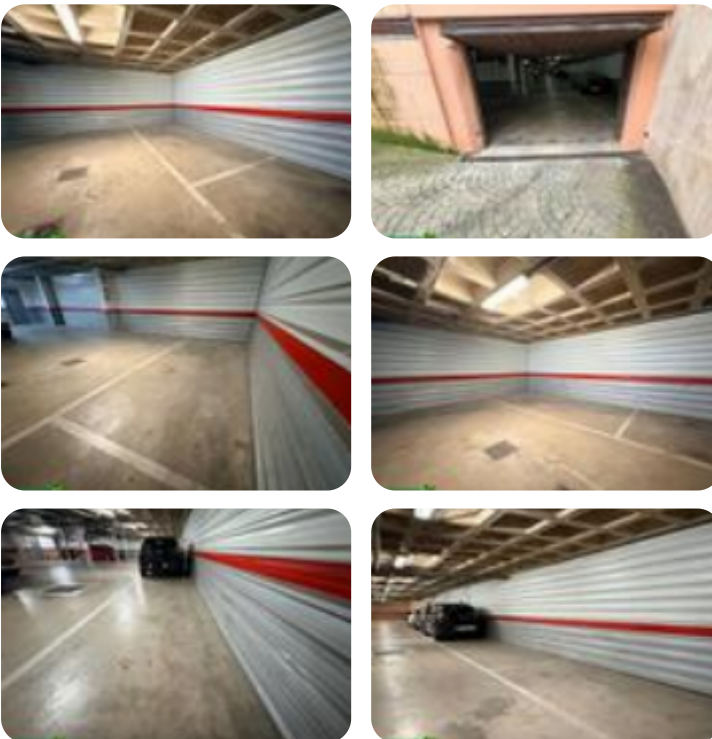

Este inmueble está exento de clase energética

Agencia inmobiliaria de Miguelturra - zona CENTRO - LA ESTRELLA - Oficina Tecnocasa. EN VENTA: Dos Plazas de garaje, en 13.000 euros. En Margarita Nelken (Miguelturra). Las medidas son: ONCE m2 y VEINTISIETE m2 en ambas. Buena accesibilidad, tanto la rampa de entrada como los pasillos son anchos para maniobrar. Excelente ubicación en una de las zonas mas solicitadas de Miguelturra, a escasos metros del Centro de la ciudad y a 2 minutos de Ciudad Real.