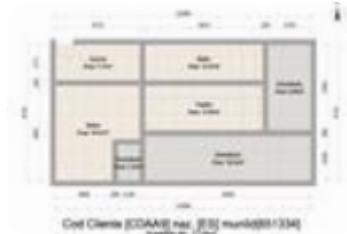

Ref.: 651334

114.900 €

**Piso en venta en Levante -
Lepanto - Fátima**

Fátima - Campiñuela, Cordoba

Tipología:	Piso
Superficie:	60 m2 construidos
Dormitorios:	3
Subtipología:	3 dormitorios

Eficiencia energética: **E** 152,91 kWh/m² año

Emisiones: **E** 30,30 Kg CO₂/m² año

¡SE VENDE PISO EN ZONA FÁTIMA! ¡OPORTUNIDAD ÚNICA! Se vende magnífico piso en tercera planta con ASCENSOR y TERRAZA, ubicado en la zona de Fátima. Una vivienda ideal tanto para vivir como para invertir. 3 habitaciones amplias Ascensor Terraza Buena distribución y mucha luz Precio incomparable: 118.000 € ¡Corre que vuela! Este tipo de oportunidades duran muy poco en el mercado. Más información o visitas: 653 191 242627 800 907 ¡Infórmate sin compromiso y ven a verlo! ¿Buscas la mejor hipoteca? ¡Nosotros te ayudamos! En KIRON, intermediarios financieros de Tecnocasa, te ofrecemos: Asesoramiento personalizado Las mejores condiciones del mercado Acompañamiento durante todo el proceso Piso exclusivo de Tecnocasa, la inmobiliaria de Córdoba que te ofrece: - Posibilidad de financiar tu vivienda el 100% gracias a nuestra financiera KIRON.