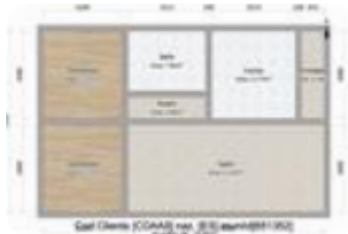

Ref.: 651352

↓ 92.000 €

95.000€ (-4%)

Piso en venta en Levante - Lepanto - Fátima

Fátima - Campiñuela, Cordoba

Tipología:	Piso
Superficie:	65 m2 construidos
Dormitorios:	2
Subtipología:	2 dormitorios

Este inmueble está esperando clase energética

SE VENDE PISO EN ZONA FÁTIMA Gran oportunidad para hacerlo a tu gusto Se vende piso en tercera planta sin ascensor, ubicado en la conocida zona de Fátima. Ideal para quienes buscan invertir o reformar y crear la vivienda que siempre han querido. 2 habitaciones Muy buena ubicación Perfecto para reforma a medida Gran potencial de inversión Precio único y muy competitivo ¡Oportunidad! Si buscas un piso para reformar y revalorizar, este puede ser el tuyo. Más información o visitas: 653 191 242627 800 907 ¡Infórmate sin compromiso y ven a verlo! ¿Buscas la mejor hipoteca? ¡Nosotros te ayudamos! En KIRON, intermediarios financieros de Tecnocasa, te ofrecemos: Asesoramiento personalizado Las mejores condiciones del mercado Acompañamiento durante todo el proceso Piso exclusivo de Tecnocasa, la inmobiliaria de Córdoba que te ofrece: -Posibilidad de financiar tu vivienda el 100% gracias a nuestra financiera KIRON.