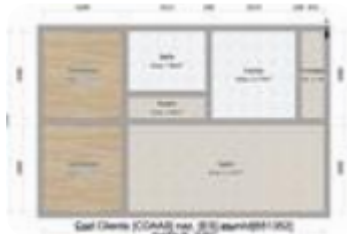

Ref.: 651352

99.900 €

**Piso en venta en Levante -
Lepanto - Fátima**

Fátima - Campiñuela, Cordoba

Tipología:	Piso
Superficie:	65 m2 construidos
Dormitorios:	2
Subtipología:	2 dormitorios

Este inmueble está esperando clase energética

SE VENDE PISO EN ZONA FÁTIMA Gran oportunidad para hacerlo a tu gusto Se vende piso en tercera planta sin ascensor, ubicado en la conocida zona de Fátima. Ideal para quienes buscan invertir o reformar y crear la vivienda que siempre han querido. 2 habitaciones Muy buena ubicación Perfecto para reforma a medida Gran potencial de inversión Precio único y muy competitivo 105.500€ Oportunidad! Si buscas un piso para reformar y revalorizar, este puede ser el tuyo. Más información o visitas: 653 191 242627 800 907 ¡Infórmate sin compromiso y ven a verlo! ¿Buscas la mejor hipoteca? ¡Nosotros te ayudamos! En KIRON, intermediarios financieros de Tecnocasa, te ofrecemos: Asesoramiento personalizado Las mejores condiciones del mercado Acompañamiento durante todo el proceso Piso exclusivo de Tecnocasa, la inmobiliaria de Córdoba que te ofrece: -Posibilidad de financiar tu vivienda el 100% gracias a nuestra financiera KIRON.