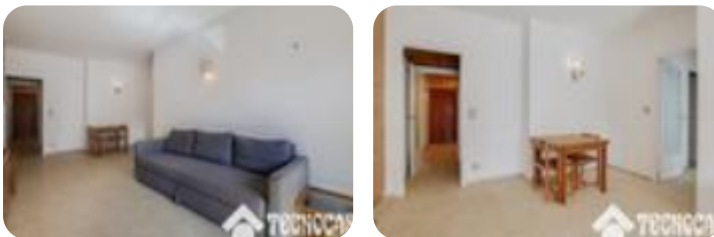

Ref.: 651727

↓ 465.000 €

485.000 € (-5%)

Piso en venta en Sant Martí

Diagonal Mar I El Front Marítim Del Poblenou, Barcelona

Tipología:	Piso
Superficie:	92 m2 construidos
Dormitorios:	4
Subtipología:	4 dormitorios

Este inmueble está esperando clase energética

Tecnocasa les presenta en exclusiva este nuevo inmueble en cartera que, por sus características y ubicación, lo convierten en una excelente oportunidad. No pierdan detalle, les va a encantar! La vivienda se ubica frente a la Av Diagonal y el centro comercial Diagonal Mar. Se compone de recibidor, amplia cocina con acceso a un práctico y funcional lavadero con zona exterior para tender. La cocina es un espacio ideal para compartir en familia e invitados, ya que cuenta con espacio ideal para ello, pudiendo unir este espacio con el salón, logrando un espacio diáfano de más de 35m². El salón goza de un enorme ventanal de techo con acceso a balcón de 15m² orientado a mar con excelentes vistas sol y ventilación. La zona de noche se compone de 4 habitaciones, tres de ellas dobles y baño completo de 4 piezas Ubicado en una zona consolidada, tendrás acceso a todos los servicios que puedas necesitar: comercios, escuelas, zonas verdes y transporte público, incluyendo la estación de metro L4 Maresme-Fòrum. Este piso es una opción ideal para familias o personas que requieran de espacio para trabajar! No dejes pasar la oportunidad de vivir en uno de los barrios más dinámicos de [...]