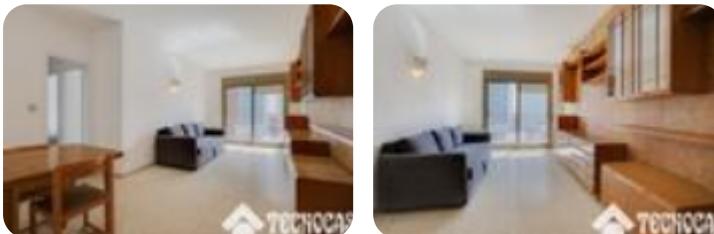

Ref.: 651727

↓ 465.000 €

485.000 € (-5%)

Piso en venta en Sant Martí

Diagonal Mar I El Front Marítim Del Poblenou, Barcelona

Tipología:	Piso
Superficie:	92 m2 construidos
Dormitorios:	4
Subtipología:	4 dormitorios

Este inmueble está esperando clase energética

Tecnocasa les presenta en exclusiva este nuevo inmueble en cartera que, por sus características y ubicación, lo convierten en una excelente oportunidad. No pierdan detalle, les va a encantar! La vivienda se ubica frente a la Av Diagonal y el centro comercial Diagonal Mar. Se compone de recibidor, amplia cocina con acceso a un práctico y funcional lavadero con zona exterior para tender. La cocina es un espacio ideal para compartir en familia e invitados, ya que cuenta con espacio ideal para ello, pudiendo unir este espacio con el salón, logrando un espacio diáfano de más de 35m². El salón goza de un enorme ventanal de techo con acceso a balcón de 15m² orientado a mar con excelentes vistas sol y ventilación. La zona de noche se compone de 4 habitaciones, tres de ellas dobles y baño completo de 4 piezas Ubicado en una zona consolidada, tendrás acceso a todos los servicios que puedas necesitar: comercios, escuelas, zonas verdes y transporte público, incluyendo la estación de metro L4 Maresme-Fòrum. Este piso es una opción ideal para familias o personas que requieran de espacio para trabajar! No dejes pasar la oportunidad de vivir en uno de los barrios más dinámicos de [...]