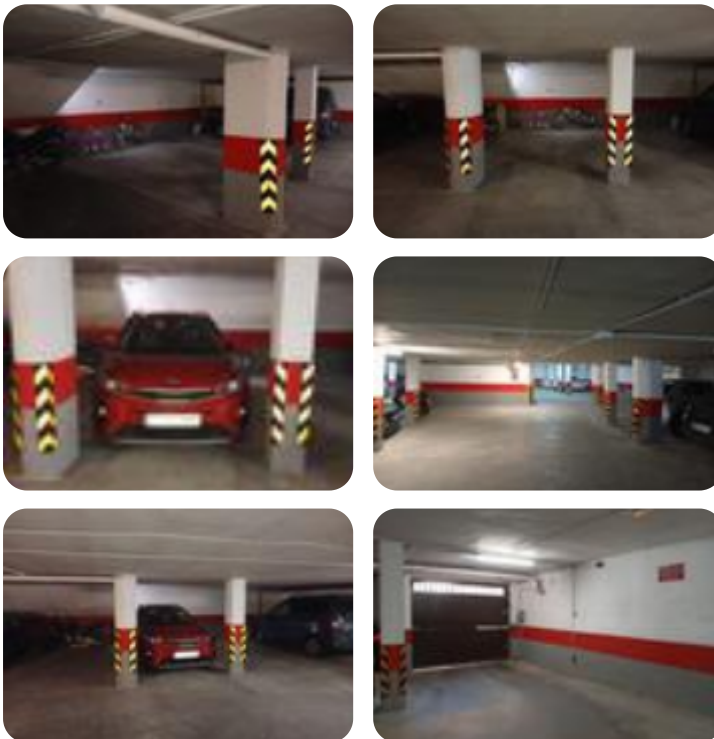

Ref.: 651814

19.900 €

Box/plaza de garaje en venta en C. Demetrio Spínola

Barrio Juventud, Granada

Tipología:	Box/Plaza De Garaje
Superficie:	14 m2 construidos
Subtipología:	Plaza de garaje
Cuota comunidad anual:	72 €

Este inmueble está exento de clase energética

Garaje en venta en Rosaleda - Oportunidad única Descubre esta excelente plaza de garaje ubicada en el corazón del barrio Rosaleda, una zona en plena expansión y con un ambiente residencial ideal. Con una superficie de 14 m², es perfecta para coches medianos. El acceso es sencillo, gracias a su puerta automática, lo que facilita la entrada y salida en cualquier momento del día. La seguridad es una prioridad en este garaje, ya que cuenta con videovigilancia en el sótano y la presencia de un portero físico que garantiza tranquilidad y protección para tu vehículo. No dejes pasar la oportunidad de adquirir este espacio en una ubicación privilegiada, donde la comodidad y la seguridad se unen para ofrecerte la mejor experiencia. ¡Contáctanos y asegura tu plaza de garaje hoy mismo!