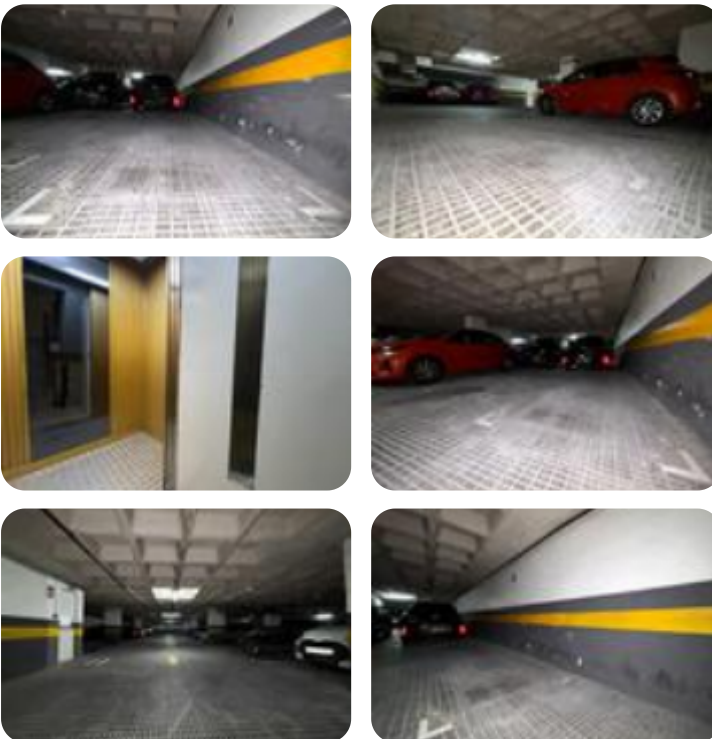

Ref.: 652005

12.900 €

Box/plaza de garaje en venta en Eixample

La Nova Esquerra De L'eixample, Barcelona

Tipología:	Box/Plaza De Garaje
Superficie:	8 m2 construidos
Subtipología:	Plaza de garaje
Planta:	-2

Este inmueble está exento de clase energética

Plaza de aparcamiento para coche mediano en La Nova Esquerra de L'Eixample! Con muy fácil acceso está ubicada en finca joven del año 1978. La plaza de parking tiene un tamaño de 8m² y cuenta con puerta automática, personal de seguridad y ascensor a pie de calle. ¡Ven a visitarla!