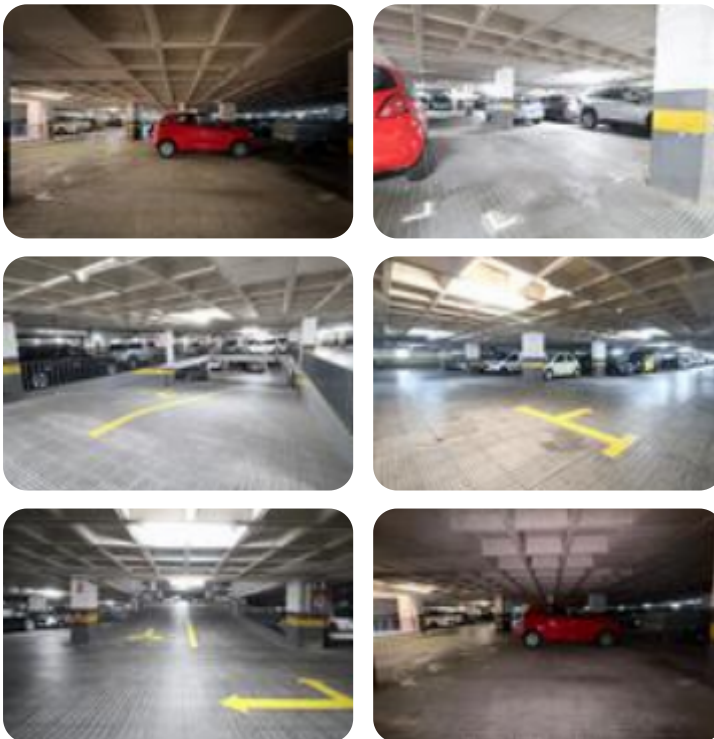

## Box/plaza de garaje en venta en Eixample

La Nova Esquerra De L'eixample, Barcelona

<b>Tipología:</b>	Box/Plaza De Garaje
<b>Superficie:</b>	25 m2 construidos
<b>Subtipología:</b>	Plaza de garaje
<b>Planta:</b>	-4

Este inmueble está exento de clase energética

¡Plaza de aparcamiento de 20m<sup>2</sup> para coche grande más moto en el corazón del tramo peatonal de La Nova Esquerra de l'Eixample! Cuenta con ascensor, puerta automática, personal de seguridad 24 horas y muy fácil acceso y maniobrabilidad. En cuanto a la zona; está ubicado en el barrio de La Nova Esquerra de l'Eixample, a 5 minutos andando de Plaça d'Espanya, a 15 minutos de Plaza Cataluña. La zona está rodeada de supermercados, escuelas, farmacias, hospitales y demás servicios imprescindibles para el día a día. Muy bien comunicado con transporte público, muy cerca de 3 líneas distintas de metro y varias líneas de autobús. Contáctanos para fijar una visita!