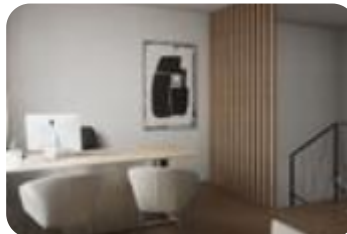

Ref.: 652253

**400.000 €****Casa en venta en La Creu De Barberà Sabadell**

<b>Tipología:</b>	Casa
<b>Superficie:</b>	130 m2 construidos
<b>Dormitorios:</b>	4
<b>Subtipología:</b>	Casa independiente

Este inmueble está esperando clase energética

TOUR VIRTUAL El tour virtual esta dividido por plantas los links estan al final de la descripcion. Se ofrece en venta exclusiva vivienda de obra nueva distribuida en tres plantas, concebida con un diseño contemporáneo y orientada al máximo confort y funcionalidad. En la planta baja se ubica un amplio y luminoso salón-comedor integrado con una cocina de diseño americano, equipada con acabados de alta calidad. Desde este nivel se accede directamente a la zona exterior, que dispone de piscina privada y un agradable espacio chillout, con posibilidad de adaptarse como habitación doble adicional. La primera planta alberga un despacho independiente, ideal para teletrabajo o usos polivalentes, junto a una espaciosa habitación doble en suite, que garantiza un alto nivel de privacidad y confort. En la planta superior se encuentran dos amplias habitaciones dobles y un baño completo compartido, con una distribución práctica y equilibrada. La vivienda destaca por sus suelos de parquet, que aportan calidez y elegancia a todas las estancias, así como por sus escaleras de diseño cómodo, que facilitan la circulación entre plantas. Una propiedad moderna, luminosa y versátil, ideal para qui [...]