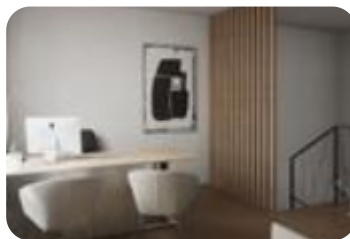

Ref.: 652253

427.000 €

Casa en venta en La Creu De Barberà

Sabadell

Tipología:	Casa
Superficie:	130 m2 construidos
Subtipología:	Casa independiente

Este inmueble está esperando clase energética

TOUR VIRTUAL El tour virtual esta dividido por plantas los links estan al final de la descripción. Se ofrece en venta exclusiva vivienda de obra nueva distribuida en tres plantas, concebida con un diseño contemporáneo y orientada al máximo confort y funcionalidad. En la planta baja se ubica un amplio y luminoso salón-comedor integrado con una cocina de diseño americano, equipada con acabados de alta calidad. Desde este nivel se accede directamente a la zona exterior, que dispone de piscina privada y un agradable espacio chillout, con posibilidad de adaptarse como habitación doble adicional. La primera planta alberga un despacho independiente, ideal para teletrabajo o usos polivalentes, junto a una espaciosa habitación doble en suite, que garantiza un alto nivel de privacidad y confort. En la planta superior se encuentran dos amplias habitaciones dobles y un baño completo compartido, con una distribución práctica y equilibrada. La vivienda destaca por sus suelos de parquet, que aportan calidez y elegancia a todas las estancias, así como por sus escaleras de diseño cómodo, que facilitan la circulación entre plantas. Una propiedad moderna, luminosa y versátil, ideal para qui [...]