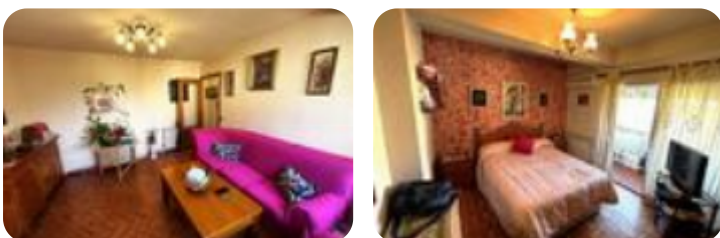

Piso en venta en C. Sevilla

Centro - Hospital, Móstoles

Tipología:	Piso
Superficie:	82 m2 construidos
Dormitorios:	3
Subtipología:	3 dormitorios
Planta:	3

Eficiencia energética: E 212 kWh/m² año

Emisiones: E 66 Kg CO₂/m² año

Agencia inmobiliaria de MÓSTOLES zona MÓSTOLES CENTRAL - LIANA Oficina Tecnorete. DISTRITO TEATRO DEL BOSQUE, . franquiciado de TECNORETE. Descubre esta encantadora propiedad en el corazón de Móstoles, ideal para quienes buscan comodidad y estilo. Este piso señorial, construido en 1971, ofrece 82 m² de espacio bien distribuido. Cuenta con 3 dormitorios amplios, perfectos para familias o para quienes necesitan espacio adicional para una oficina en casa. El baño está diseñado para ofrecer funcionalidad y confort. La vivienda dispone de una terraza cerrada. El edificio cuenta con ascensor, facilitando el acceso a todas las plantas. Ubicado en una zona con excelentes conexiones de transporte y servicios cercanos, este piso es una oportunidad única para quienes desean vivir en un entorno tranquilo sin renunciar a las comodidades urbanas. No pierdas la oportunidad de visitar esta propiedad y descubrir todo lo que tiene para ofrecer. Vivienda con salón independiente y con todas las habitaciones exteriores, muy luminoso, para entrar a vivir.