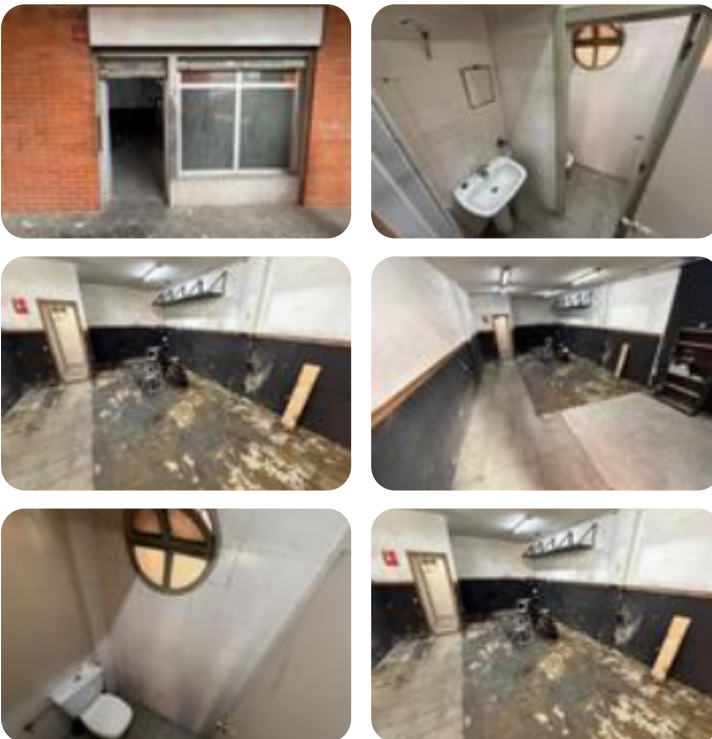

Ref.: 652418

**107.260 €****Local comercial en venta en  
Puente De Vallecas**

Palomeras - Portazgo, Madrid

<b>Tipología:</b>	Local comercial
<b>Superficie:</b>	70 m2 construidos
<b>Subtipología:</b>	Local comercial

Este inmueble está esperando clase energética

Local en venta en Benjamin Palencia - ¡Una oportunidad única! Descubre este amplio local de 70 m<sup>2</sup>, ideal para reformar y adaptarlo a tus necesidades. Ubicado en una de las zonas más transitadas, este espacio tiene un gran potencial para cualquier tipo de negocio. Con una planta y un escaparate que garantiza visibilidad, atraerás a clientes desde el primer momento. Construido en 1986, el local cuenta con aire acondicionado y salida de humos, lo que facilita su uso para diversas actividades comerciales. La situación a pie de calle permite un acceso cómodo y directo, convirtiéndolo en un lugar estratégico para emprender. No dejes pasar esta oportunidad de inversión en una ubicación privilegiada. ¡Contáctanos para más información y ven a verlo!