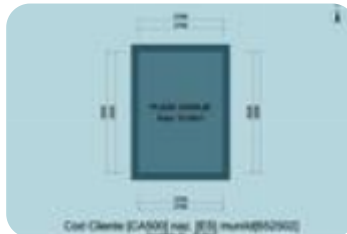

Ref.: 652502

9.500 €

Box/plaza de garaje en venta en Chiclana De La Frontera

Chiclana De La Frontera

Tipología:	Box/Plaza De Garaje
Superficie:	21 m2 contruidos
Subtipología:	Plaza de garaje

Este inmueble está exento de clase energética

SE VENDE PLAZA DE GARAJE – ZONA LA SOLEDAD / CENTROSe vende plaza de garaje de 11 m² ubicada en la zona de La Soledad, a escasos minutos del centro.La plaza se encuentra en una zona con excelente comunicación y rodeada de colegios, supermercados, comercios y todo tipo de servicios. • Fácil acceso y buena maniobrabilidad • Acceso mediante puerta automática • Garaje cómodo y seguro • Ideal tanto para uso particular como para inversiónExcelente oportunidad para disponer de una plaza de aparcamiento en una de las zonas más demandadas.Para más información o concertar una visita, contactar sin compromiso.