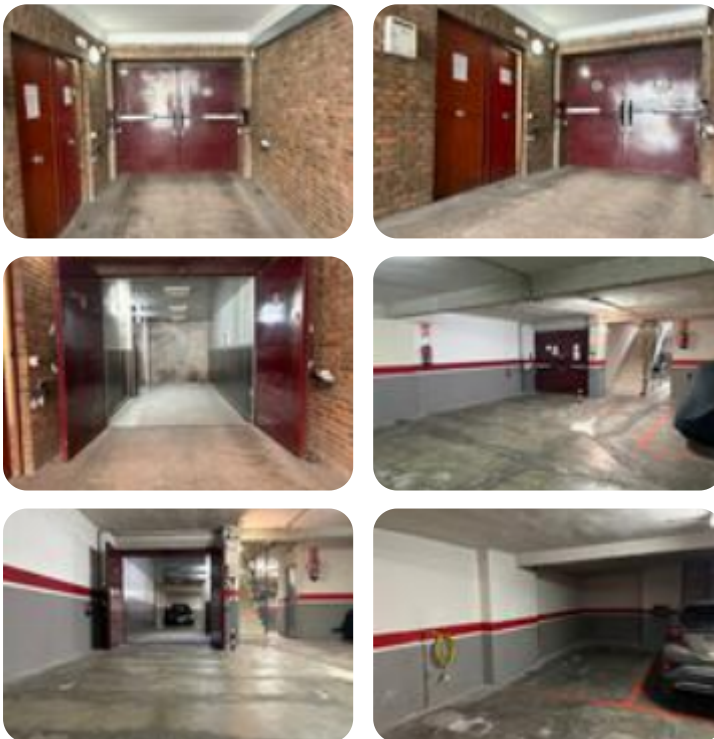

Ref.: 652544

30.000 €

Box/plaza de garaje en venta en Salamanca

Fuente Del Berro, Madrid

Tipología:	Box/Plaza De Garaje
Superficie:	12 m2 contruidos
Subtipología:	Plaza de garaje

Este inmueble está exento de clase energética

Agencia inmobiliaria de MADRID - zona SALAMANCA - FUENTE DEL BERRO - GUINDALERA - VENDE GARAJE en Calle GOYA.Plaza de garaje con una ubicación inmejorable en la calle Goya, a escasos metros de la Plaza Felipe II y Manuel Becerra ofrece altas posibilidades de rentabilidad.En la planta -1 de fácil acceso. Garaje con puerta exterior y ascensor de hasta 2.000Kg, ambos mecanizados.Dimensiones: 12.28 m²Ancho - 2.34 mLargo - 5.25 mTecnocasa dispone de un servicio financiero de consulta gratuita para nuestros clientes.Ubicada en calle principal del barrio de Salamanca, con fácil entrada y salida a M-30.