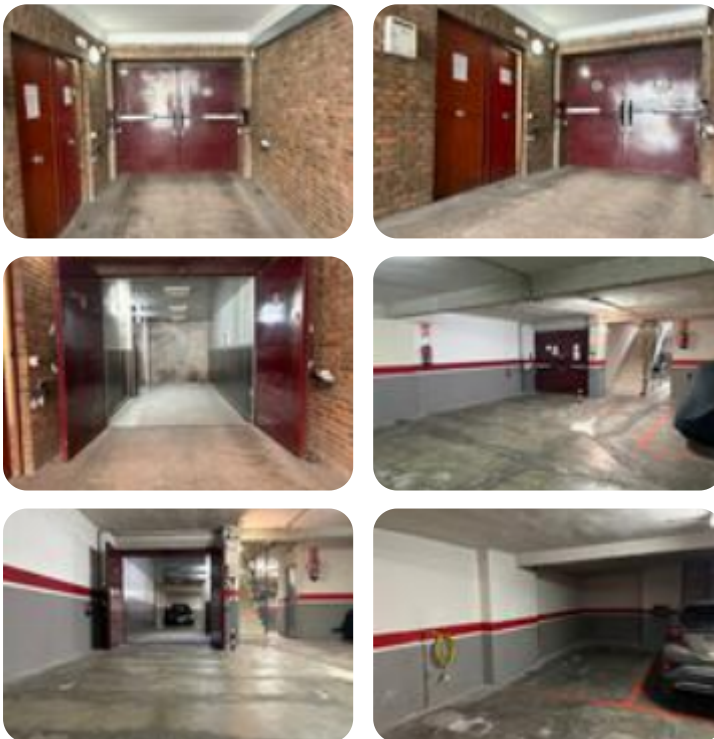

Ref.: 652544

27.000 €

Box/plaza de garaje en venta en Salamanca

Fuente Del Berro, Madrid

Tipología:	Box/Plaza De Garaje
Superficie:	12 m2 contruidos
Subtipología:	Plaza de garaje

Este inmueble está exento de clase energética

Agencia inmobiliaria de MADRID - zona SALAMANCA - FUENTE DEL BERRO - GUINDALERA - VENDE GARAJE en Calle GOYA.Plaza de garaje con una ubicación inmejorable en la calle Goya, a escasos metros de la Plaza Felipe II y Manuel Becerra ofrece altas posibilidades de rentabilidad.En la planta -1 de fácil acceso. Garaje con puerta exterior y ascensor (2.10 m de ancho) de hasta 2.000Kg, ambos mecanizados.Dimensiones: 12.28 m²Ancho - 2.34 mLargo - 5.25 mTecnocasa dispone de un servicio financiero de consulta gratuita para nuestros clientes.Ubicada en calle principal del barrio de Salamanca, con fácil entrada y salida a M-30.