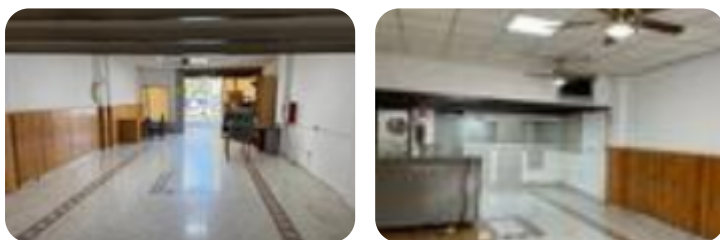

Ref.: 652634

**900 € / Mes****Local comercial en alquiler en Puerto De La Cruz****Puerto De La Cruz**

<b>Tipología:</b>	Local comercial
<b>Superficie:</b>	70 m2 construidos
<b>Subtipología:</b>	Tienda

Este inmueble está esperando clase energética

Se ofrece amplio local comercial de planta abierta, ideal para múltiples actividades. El espacio cuenta con una sala principal de gran tamaño, muy luminosa, con techos altos y buena distribución que permite adaptarlo fácilmente a diferentes usos (oficina, almacén, academia, tienda, barbería, etc.). Dispone de 2 baños independientes y una zona habilitada anteriormente como cocina, lo que aporta versatilidad al inmueble. El local se encuentra en buen estado de conservación y con suelos resistentes. **IMPORTANTE:** Aunque existe una zona tipo cocina, no está permitido el uso para actividad de hostelería ni servicio de restauración. Ubicación con buen acceso y posibilidades comerciales.