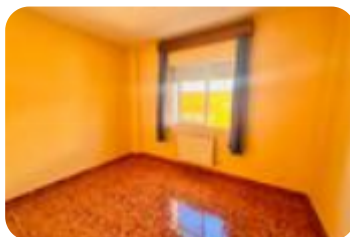

Eficiencia energética: E 67,8 kW h/m² año**Emisiones:** D 34,6 Kg CO₂/m² año

Agencia inmobiliaria de Talavera de la Reina – Zona Centro – Corte Inglés – Nuevo Centro vende chalet en Los Navalucillos. Se vende vivienda en Los Navalucillos, municipio tranquilo y rodeado de naturaleza, ideal para quienes buscan calidad de vida sin renunciar a los servicios básicos. La vivienda cuenta con 4 dormitorios, 2 baños completos y 1 aseo, distribuida de forma cómoda y funcional, adaptándose tanto a familias como a quienes buscan una segunda residencia. Distribución: La vivienda dispone de un salón amplio y luminoso, perfecto para el día a día y reuniones familiares. La cocina se encuentra totalmente amueblada, con buen espacio de almacenaje y acceso directo al patio, lo que facilita su uso diario. Cuenta con 4 dormitorios, destacando uno de ellos en planta baja con acceso directo a un baño, ideal para personas con movilidad reducida o para mayor comodidad. Dispone de 2 baños completos, uno de ellos reformado recientemente, y un aseo de cortesía adicional. Zona exterior: La vivienda dispone de un amplio patio privado, ideal para disfrutar al aire libre, donde encontramos zona de lavandería, trastero y una fuente que aporta un valor añadido al espacio. En la en [...]