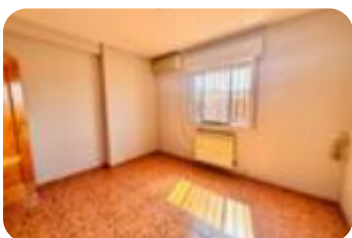

Ref.: 653187

89.900 €**Casa en venta en Los Navalucillos**
Los Navalucillos

| | |
|----------------------|--------------------|
| Tipología: | Casa |
| Superficie: | 177 m2 construidos |
| Dormitorios: | 4 |
| Subtipología: | Casa adosada |

Eficiencia energética: E 67,8 kW h/m² año**Emisiones:** D 34,6 Kg CO₂/m² año

Agencia inmobiliaria de Talavera de la Reina – Zona Centro – Corte Inglés – Nuevo Centro vende chalet en Los Navalucillos. Se vende vivienda en Los Navalucillos, municipio tranquilo y rodeado de naturaleza, ideal para quienes buscan calidad de vida sin renunciar a los servicios básicos. La vivienda cuenta con 4 dormitorios, 2 baños completos y 1 aseo, distribuida de forma cómoda y funcional, adaptándose tanto a familias como a quienes buscan una segunda residencia. Distribución: La vivienda dispone de un salón amplio y luminoso, perfecto para el día a día y reuniones familiares. La cocina se encuentra totalmente amueblada, con buen espacio de almacenaje y acceso directo al patio, lo que facilita su uso diario. Cuenta con 4 dormitorios, destacando uno de ellos en planta baja con acceso directo a un baño, ideal para personas con movilidad reducida o para mayor comodidad. Dispone de 2 baños completos, uno de ellos reformado recientemente, y un aseo de cortesía adicional. Zona exterior: La vivienda dispone de un amplio patio privado, ideal para disfrutar al aire libre, donde encontramos zona de lavandería, trastero y una fuente que aporta un valor añadido al espacio. En la en [...]