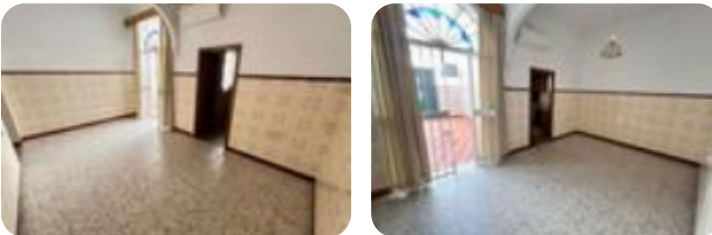

Eficiencia energética: **E** 184,13 kWh/m² año

Emisiones: **E** 32,91 Kg CO₂/m² año

Registro: PRY/001418100/012026

Válida hasta: 31/03/2036

Se vende casa adosada de 137m² en San Juan de Aznalfarache, zona Barrio Alto. La vivienda dispone de 3 habitaciones (una de las habitaciones está en la planta baja), salón-comedor, cocina, un baño completo en planta baja y un otro baño completo en planta alta. Balcón en la habitación principal. Trastero. Patio. Azotea. A 10 minutos de Sevilla. Cerca del ambulatorio, Mercadona, parada de bus y parada de metro. ¡No dude en visitarlo!