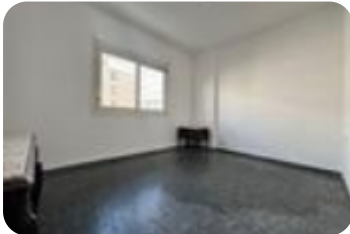

Ref.: 653916

210.000 €

Piso en venta en Carrer del Penedès Salou

Tipología:	Piso
Superficie:	91 m2 construidos
Dormitorios:	3
Subtipología:	3 dormitorios
Planta:	1

Eficiencia energética: E 110 kW h/m² año

Emisiones: E 50 Kg CO₂/m² año

Descubre este acogedor piso en el corazón de Salou, ideal para quienes buscan comodidad y funcionalidad. Con una superficie de 91 m², esta propiedad ofrece tres dormitorios bien distribuidos, perfectos para familias o para quienes necesitan espacio adicional. El salón es amplio y luminoso, con acceso directo a un balcón donde podrás disfrutar de momentos al aire libre. La cocina es práctica y está equipada para facilitar tus tareas diarias. El baño es completo y está en buen estado. Situado en una planta media, el edificio cuenta con ascensor, lo que garantiza un acceso cómodo y sin esfuerzo. Además, podrás disfrutar de una refrescante piscina comunitaria, perfecta para relajarte durante los meses más cálidos. Construido en 1978, este piso combina la tranquilidad de una zona residencial con la cercanía a todos los servicios y atractivos de Salou. Una oportunidad que no puedes dejar pasar. El precio de venta no incluye: tributos, honorarios de intermediación inmobiliaria, gastos de notaría y registro. Red en franquicia de intermediarios inmobiliarios. Cada franquicia es una persona jurídica, financiera y legalmente independiente del franquiciador.

Mapa

Abre el QR para más información
sobre el inmueble